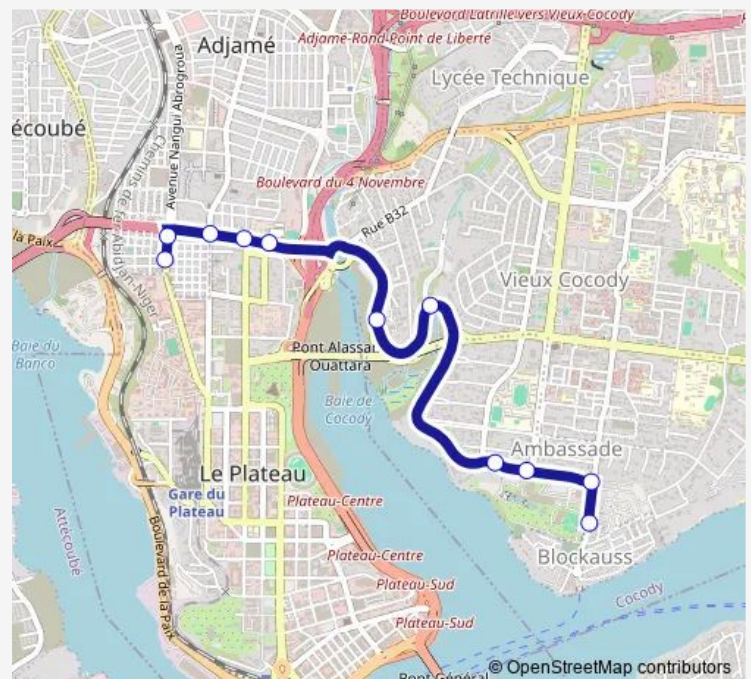

## Bus woro woro banalisé : Mairie d'Adjamé ↔ Blockhaus

[Go to website](#)

### Direction

Pharmacie d'Adjamé-Santé — Gare Blockauss

11 stops

[Open route schedule](#)

Pharmacie d'Adjamé-Santé

Insp

Gspm

Cerfam

### Route schedule

Pharmacie d'Adjamé-Santé — Gare Blockauss

Monday 06:00

Tuesday 06:00

Wednesday 06:00

Thursday 06:00

Friday 06:00

Saturday 06:00

### Route info

Direction: Pharmacie d'Adjamé-Santé

Stops: 11

Trip Duration: 2 hour 0 min

woro woro banalisé : Mairie d'Adjamé ↔ Blockhaus