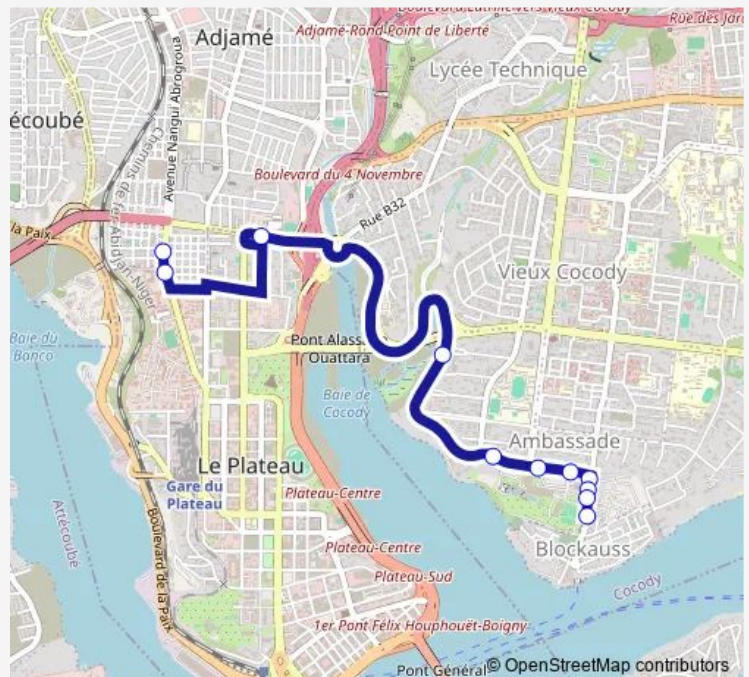

## Bus woro woro banalisé : Mairie d'Adjamé ↔ Blockhauss

[Go to website](#)

### Direction

Gare Blockauss — Pharmacie d'Adjamé-Santé

11 stops

[Open route schedule](#)

Gare Blockauss

Carrefour Blockauss

Hôtel Ivoire

Grande Chancellerie de l'Ordre National

### Route schedule

Gare Blockauss — Pharmacie d'Adjamé-Santé

Monday 06:00

Tuesday 06:00

Wednesday 06:00

Thursday 06:00

Friday 06:00

Saturday 06:00

### Route info

Direction: Gare Blockauss

Stops: 11

Trip Duration: 2 hour 0 min