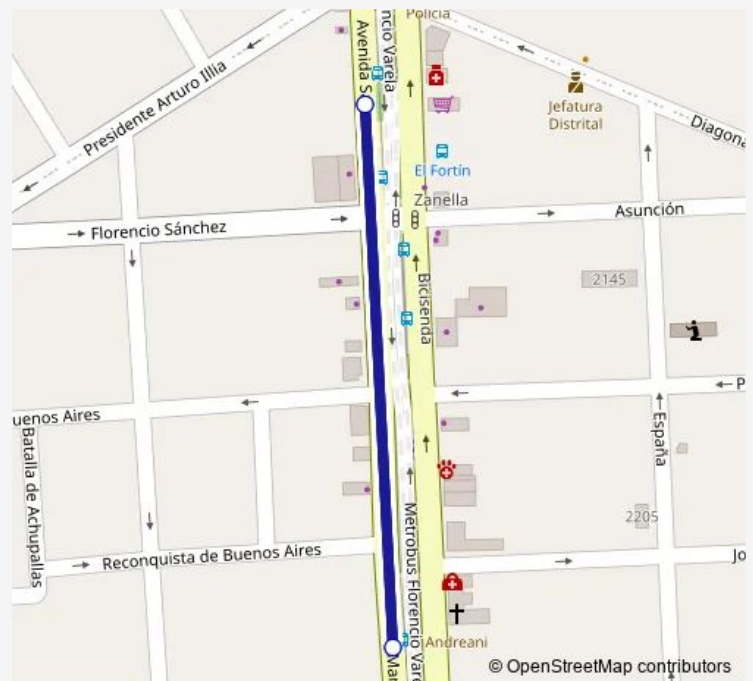

### Direction

MTB Florencio Varela- Senzabello — MTB Florencio Varela- Manuel Dorrega

2 stops

[Open route schedule](#)

MTB Florencio Varela- Senzabello

MTB Florencio Varela- Manuel Dorrega

### Route schedule

MTB Florencio Varela- Senzabello — MTB Florencio Varela- Manuel Dorrega

Monday	05:00-23:40
Tuesday	05:00-23:40
Wednesday	05:00-23:40
Thursday	05:00-23:40
Friday	05:00-23:40
Saturday	05:00-23:40
Sunday	05:00-23:40

### Route info

Direction: MTB Florencio Varela- Senzabello

Stops: 2

Trip Duration: 1 hour 6 min

506A — Jmfvar506

BusMaps

### Direction

MTB Florencio Varela- Manuel Dorrego — MTB FLORENCIO VARELA- SENZABELLO

2 stops

[Open route schedule](#)

MTB Florencio Varela- Manuel Dorrego

MTB FLORENCIO VARELA- SENZABELLO