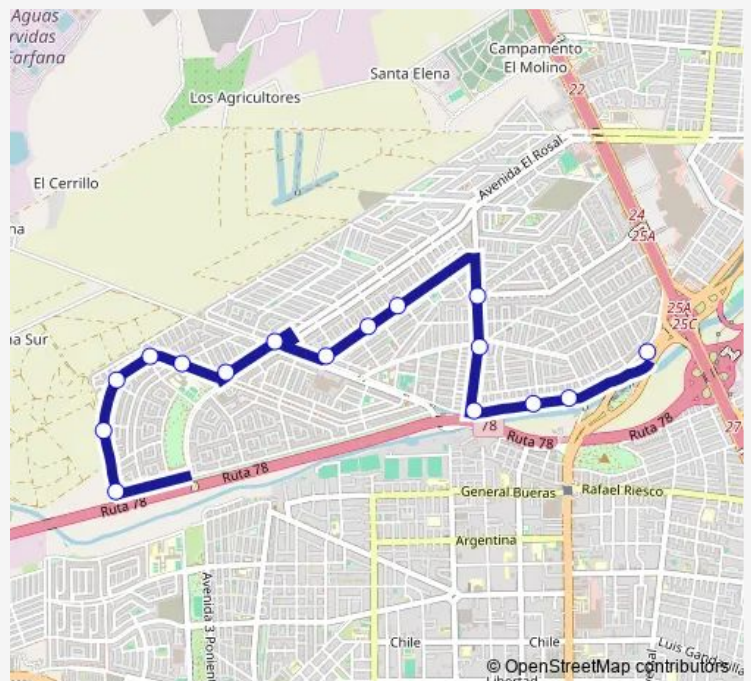

Bus I22 La Farfana - (M) Del Sol

[Go to website](#)

Direction

Pi1788-Parada / Est. Intermodal Del Sol — Pi1108-Ing. Eduardo Domínguez / esq. Isabel Riquelme

16 stops

[Open route schedule](#)

- Pi1788-Parada / Est. Intermodal Del Sol
- Pi1361-Isabel Riquelme / esq. Cascanueces
- Pi1360-Isabel Riquelme / esq. El Violín
- Pi1359-Isabel Riquelme / esq. Jorge Alessandri
- Pi1364-Jorge Alessandri / esq. La Sinfonía
- Pi1500-Jorge Alessandri / esq. Av. Alto Jahuel
- Pi1035-Cord. de los Andes / esq. Génesis
- Pi1036-Cord. de los Andes / esq. Campo de Batalla
- Pi1515-Cord. de los Andes / esq. Teatro Municipal
- Pi779-Avenida El Rosal / esq. Camino La Farfana
- Pi1124-Avenida El Rosal / esq. Ing. Edo. Domínguez
- Pi1105-Ing. Eduardo Domínguez / esq. Aylin
- Pi1106-Ing. Eduardo Domínguez / esq. Lican-Ray
- Pi1107-Ing. Eduardo Domínguez / esq. Ilihue
- Pi1496-Ing. Eduardo Domínguez / esq. Llanquilef
- Pi1108-Ing. Eduardo Domínguez / esq. Isabel Riquelme

Route schedule

Pi1788-Parada / Est. Intermodal Del Sol — Pi1108-Ing. Eduardo Domínguez / esq. Isabel Riquelme

Monday	00:00
Tuesday	00:00
Wednesday	00:00
Thursday	00:00
Friday	00:00
Saturday	00:00
Sunday	00:00

Route info

Direction: Pi1788-Parada / Est. Intermodal Del Sol

Stops: 16

Trip Duration: 0 hour 15 min

I22 — La Farfana - (M) Del Sol

Direction

Pi1126-Isabel Riquelme / esq. Ing. Edo. Domínguez —
Pi1788-Parada / Est. Intermodal Del Sol