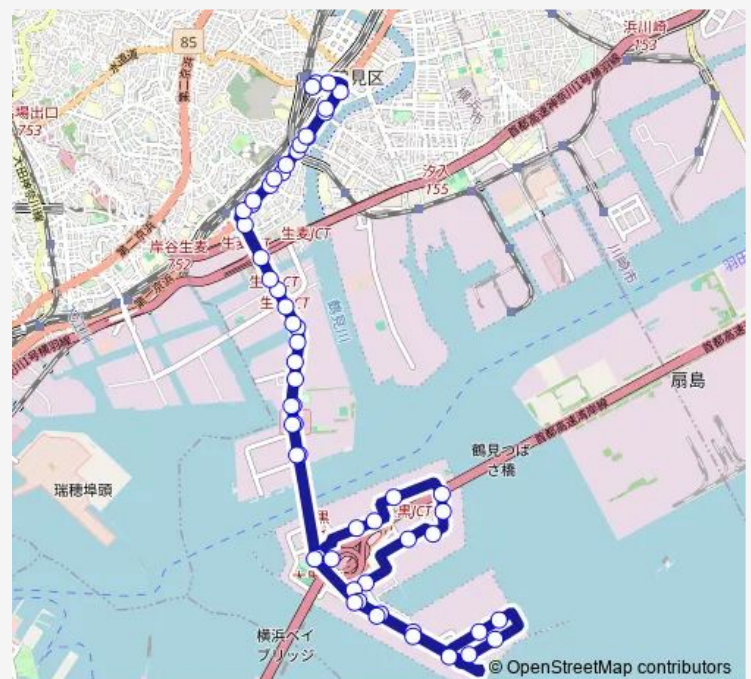

Saturday 06:25-19:33

Sunday 06:30-19:00

Route info

Direction: 鶴見駅前

Stops: 57

Trip Duration: 1 hour 9 min

017系統

BusMaps

L 2 バース

L 4 バース

L 6 バース

L 8 バース

T 1 バース

T 3 バース入口

大黒税関正門前

大黒税関前