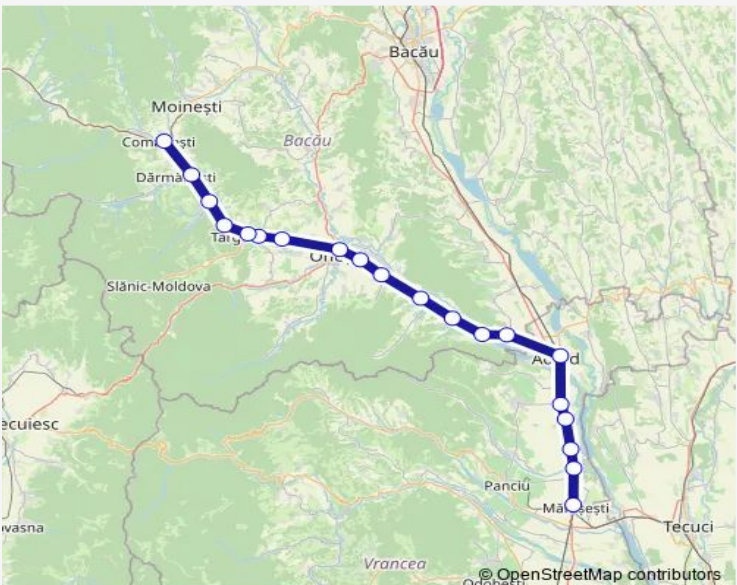

Rail R: Mărășești - Comănești R: Mărășești - Pădureni Putna Hm. - Călimănești Vrancea h. - Pufești Hm. - Domnești Târg h. - Adjud - Urechești Hm. - Cornățel Moldova h. - Bâlca h. - Căiuți Hm. - Borzești Bacău - Borzești Bacău h. - Onești - Viișoara h - Târgu Ocna Hm. - Saline hc. - Cireșoia h. - Doftena Bacău Hm. - Valea Uzului Haltă h. - Comănești

[Go to website](#)

**Direction**  
Mărășești — Comănești

20 stops

[Open route schedule](#)

- Mărășești
- Pădureni Putna Hm.
- Călimănești Vrancea h.
- Pufești Hm.
- Domnești Târg h.
- Adjud
- Urechești Hm.
- Cornățel Moldova h.
- Bâlca h.
- Căiuți Hm.
- Borzești Bacău
- Borzești Bacău h.
- Onești
- Viișoara h
- Târgu Ocna Hm.
- Saline hc.
- Cireșoia h.
- Doftena Bacău Hm.

Route schedule  
Mărășești — Comănești

|           |       |
|-----------|-------|
| Monday    | 21:28 |
| Tuesday   | 21:28 |
| Wednesday | 21:28 |
| Thursday  | 21:28 |
| Friday    | 21:28 |
| Saturday  | 21:28 |
| Sunday    | 21:28 |

Route info

Direction: Mărășești

Stops: 20

Trip Duration: 2 hour 59 min

Valea Uzului Haltă h.

Comănești

R: Mărășești - Comănești Rail time schedules and route maps are available in an offline PDF at [busmaps.com](https://busmaps.com). Use the [busmaps.com](https://busmaps.com) website to see live bus times, train schedule or subway schedule, and step-by-step directions for all public transit in Pufesti