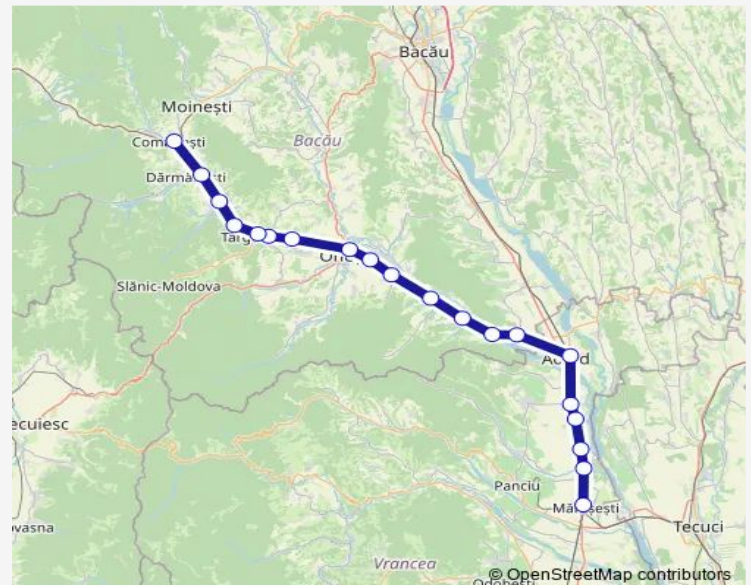

Rail R: Mărășești - Comănești R: Mărășești - Pădureni Putna Hm. - Călimănești Vrancea h. - Pufești Hm. - Domnești Târg h. - Adjud - Urechești Hm. - Cornățel Moldova h. - Bâlca h. - Căiuți Hm. - Borzești Bacău - Borzești Bacău h. - Onești - Viișoara h - Târgu Ocna Hm. - Saline hc. - Cireșoia h. - Doftena Bacău Hm. - Valea Uzului Haltă h. - Comănești

[Go to website](#)

Direction

Mărășești — Comănești

20 stops

[Open route schedule](#)

Mărășești

Pădureni Putna Hm.

Călimănești Vrancea h.

Borzești Bacău h.

Onești

Viișoara h

Târgu Ocna Hm.

Saline hc.

Cireșoia h.

Doftena Bacău Hm.

Route schedule

Mărășești — Comănești

Monday	21:28
Tuesday	21:28
Wednesday	21:28
Thursday	21:28
Friday	21:28
Saturday	21:28
Sunday	21:28

Route info

Direction: Mărășești

Stops: 20

Trip Duration: 2 hour 59 min

R: Mărășești - Comănești — R: Mărășești - Pădureni Putna Hm. - Călimănești Vrancea h. - Pufești Hm. - ...