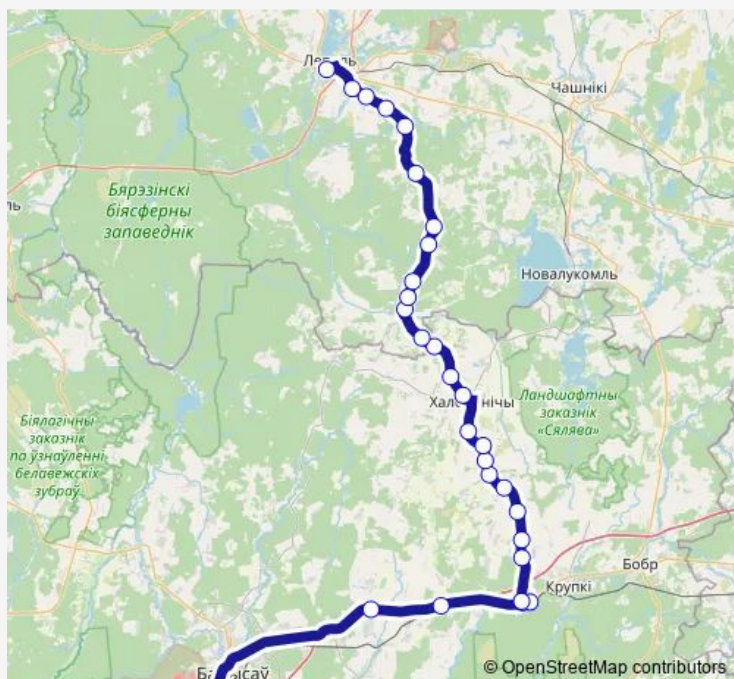

### Route schedule

Аўтавакзал Барысаў — Аўтавакзал Лепель

Monday	—
Tuesday	—
Wednesday	—
Thursday	—
Friday	09:50
Saturday	09:50
Sunday	09:50

### Route info

Direction: Аўтавакзал Барысаў

Stops: 29

Trip Duration: 2 hour 38 min

■ 592 (Борисов - Лепель)

Липовец

Поворот на Липовец

Новые Волосовичи