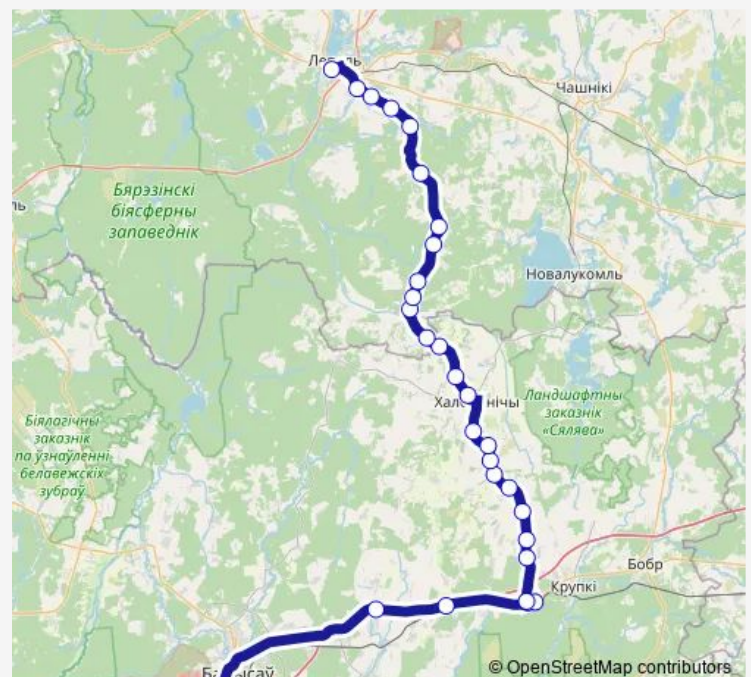

Краснолуки

Кривки

Дворище

Route schedule

Аўтавакзал Барысаў — Аўтавакзал Лепель

Monday	—
Tuesday	—
Wednesday	—
Thursday	—
Friday	09:50
Saturday	09:50
Sunday	09:50

Route info

Direction: Аўтавакзал Барысаў

Stops: 29

Trip Duration: 2 hour 38 min

■ 592 (Борисов - Лепель)

BusMaps

Липовец

Поворот на Липовец

Новые Волосовичи

Зелёный Остров