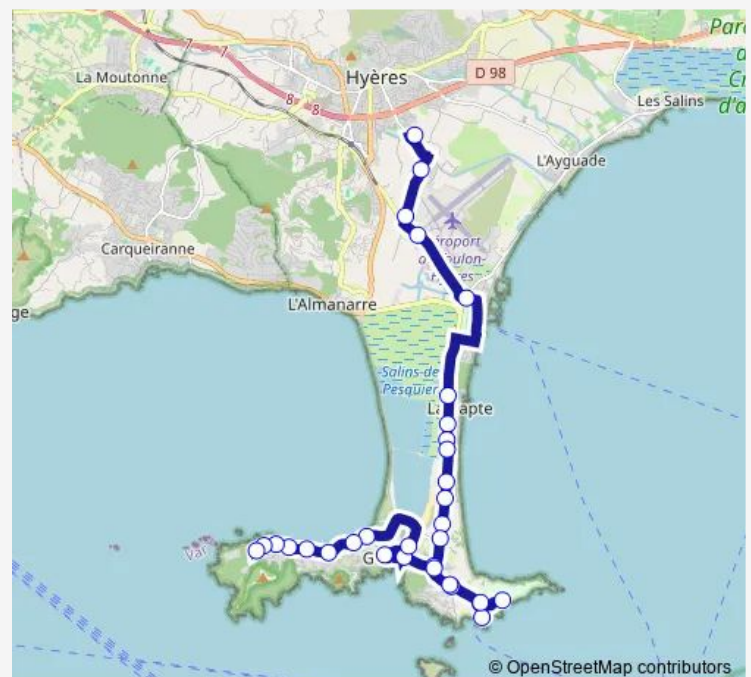

Arbanais

Route schedule

Collège Roux — Parc Chevaliers

Monday	16:55
Tuesday	16:55
Wednesday	12:05
Thursday	16:55
Friday	16:55
Saturday	—
Sunday	—

Route info

Direction: Collège Roux

Stops: 32

Trip Duration: 0 hour 40 min

HY17 — G.Roux-J.Aicard-Maintenon depuis Giens

Renée Sabran

Giens

Bouisson

Camping International

Clair de Lune

Les Barques

Pierras