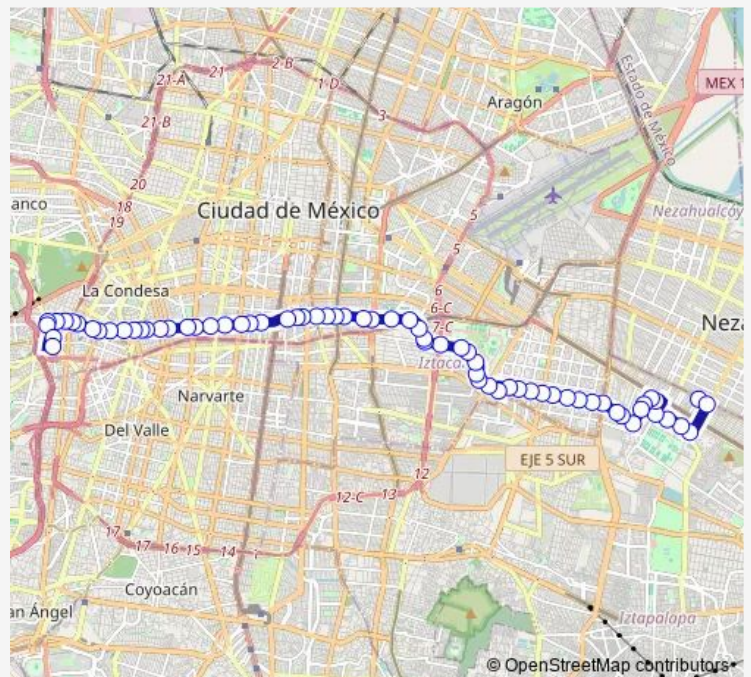

Sur 20 y Oriente 259

Sur 20 y Oriente 255

Sur 20 y Rtno. de Sur 16

Sur 20 y Oriente 245

Sur 20 y Rojo Gómez

Sur 20 y Oriente 237

Sur 20 y Oriente 233

**Route schedule**

La Valenciana (base) — Tacubaya (base)

Monday	00:00
Tuesday	00:00
Wednesday	00:00
Thursday	00:00
Friday	00:00
Saturday	00:00
Sunday	00:00

**Route info**

Direction: La Valenciana (base)

Stops: 68

Trip Duration: 1 hour 16 min

9C — Tacubaya Contraflujo Eje 3 - La Valenciana

Sur 20 y Oriente 229

Ferrocarril Río Frío y Oriente 217

Río Frío y Río Churubusco

Vainilla y Trigo

Añil y Canela

Añil y Centeno

Añil y Puerta 8 Foro Sol

## Direction

Tacubaya (base) — La Valenciana (base)

72 stops

[Open route schedule](#)

Tacubaya (base)

Observatorio y Parque Lira

Parque Lira y Gob. Agustín V Eguía

Agustín V. Eguía y J. Cortina