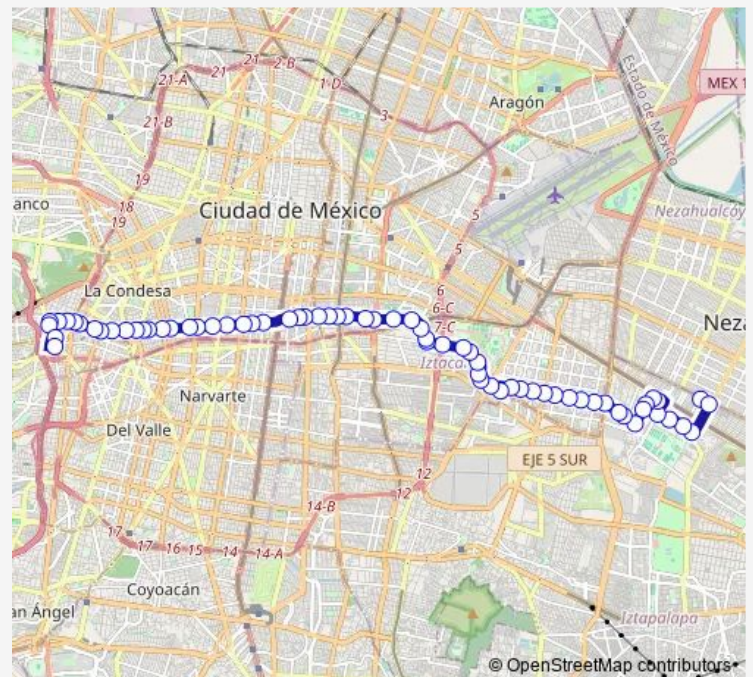

Sur 20 y Oriente 259

Sur 20 y Oriente 255

Sur 20 y Rtno. de Sur 16

Sur 20 y Oriente 245

Sur 20 y Rojo Gómez

Sur 20 y Oriente 237

Sur 20 y Oriente 233

Route schedule

La Valenciana (base) — Tacubaya (base)

Monday	00:00
Tuesday	00:00
Wednesday	00:00
Thursday	00:00
Friday	00:00
Saturday	00:00
Sunday	00:00

Route info

Direction: La Valenciana (base)

Stops: 68

Trip Duration: 1 hour 16 min

9c — Tacubaya Contraflujo Eje 3 - La Valenciana

Sur 20 y Oriente 229

Ferrocarril Río Frío y Oriente 217

Río Frío y Río Churubusco

Vainilla y Trigo

Añil y Canela

Añil y Centeno

Añil y Puerta 8 Foro Sol

Thursday 00:00

Friday 00:00

Saturday 00:00

Sunday 00:00

Route info

Direction: Tacubaya (base)

Stops: 72

Trip Duration: 1 hour 26 min