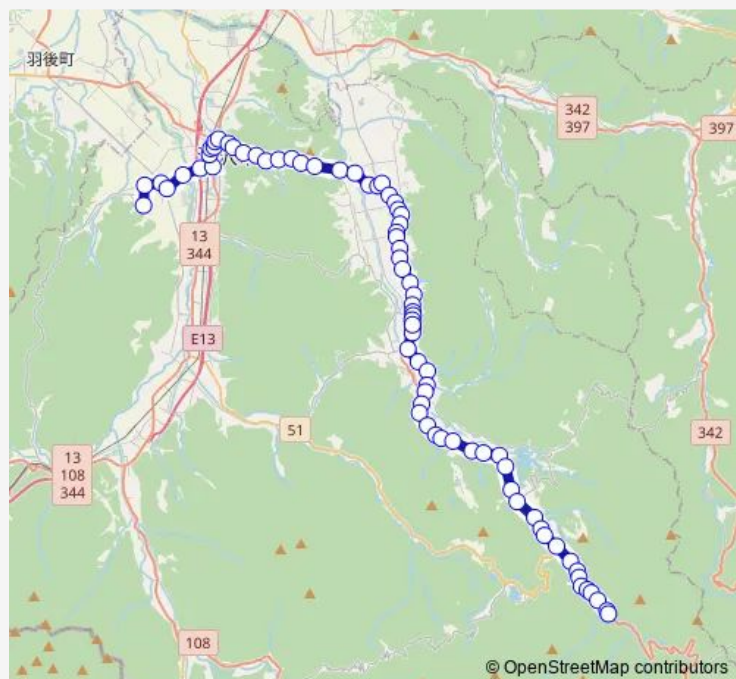

### Route schedule

皆瀬庁舎前 — 雄勝中央病院

Monday 08:10

Tuesday 08:10

Wednesday 08:10

Thursday 08:10

Friday 08:10

Saturday —

### Route info

Direction: 皆瀬庁舎前

Stops: 52

Trip Duration: 0 hour 48 min

上下の宿

下の宿

稲川中学校前

稲川庁舎前