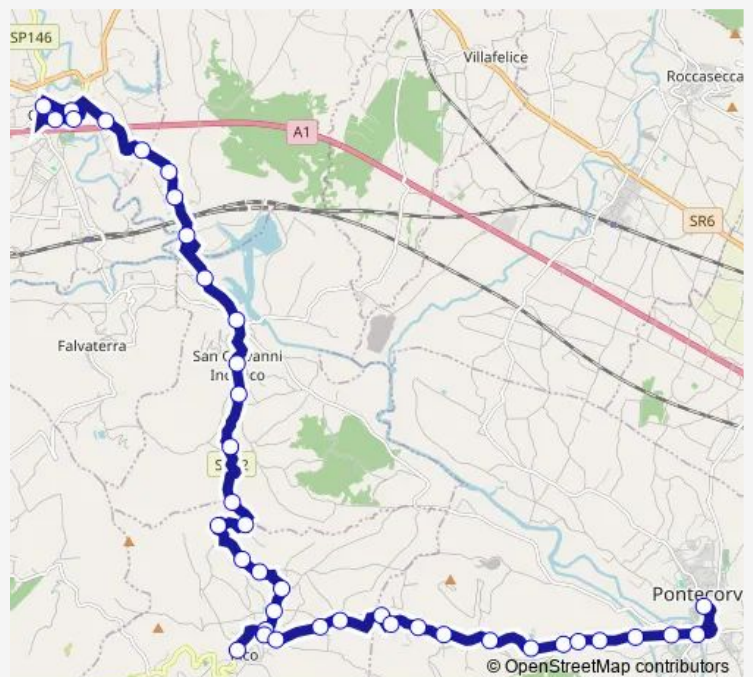

PICO | Via Farnese Via Capocroce # f6771

PICO | Via Farnese Via Ponte Odioso # f6772

Route schedule

Ceprano | Piazza Martiri # f5326 — Pontecorvo | Ospedale # f4299

Monday 13:55

Tuesday 13:55

Wednesday 13:55

Thursday 13:55

Friday 13:55

Saturday 13:35

Sunday —

Route info

Direction: Ceprano | Piazza Martiri # f5326

Stops: 40

Trip Duration: 0 hour 40 min

Ceprano - Pontecorvo # Mp909d

PICO | Via Farnese Via Pontecorvo # f6773

Pico | Via Farnese Via Umberto I # f4317

Pico | Via Pontecorvo Via Farnese # f4282

Pico | Via Pontecorvo Via Cannutto # f4283

Pico | Ponte Odioso # f4284