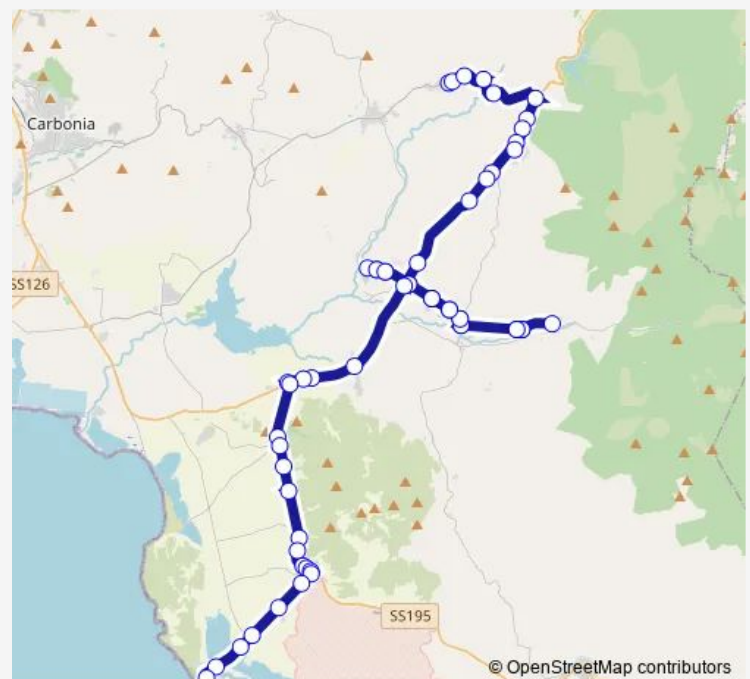

SS 293 KM 55.500

SS 293 KM 59.150

Villaperuccio VIA Nazionale 96

Villaperuccio VIA Nazionale 42

Villaperuccio

Villaperuccio VIA Nazionale 42

Villaperuccio VIA Nazionale 96

SP 79 Caseificio

Santadi Stazione Arst

Route schedule

RIO Murtas VIA Nazionale-Scuole — Portopino

Monday 08:30-13:40

Tuesday 08:30-13:40

Wednesday 08:30-13:40

Thursday 08:30-13:40

Friday 08:30-13:40

Saturday 08:30-13:40

Sunday 08:30-13:40

Route info

Direction: RIO Murtas VIA Nazionale-Scuole

Stops: 56

Trip Duration: 1 hour 24 min

■ Linea 860 — RIO Murtas - Nuxis - Santadi - Portopino

Santadi VIA Cagliari 38

Santadi Circ. E. Lussu

Santadi VIA Garibaldi

Terresoli VIA Nazionale 14 Sp1

Terresoli

Barrancu Mannu

Terresoli

Terresoli VIA Nazionale 14 Sp1

Santadi VIA Garibaldi