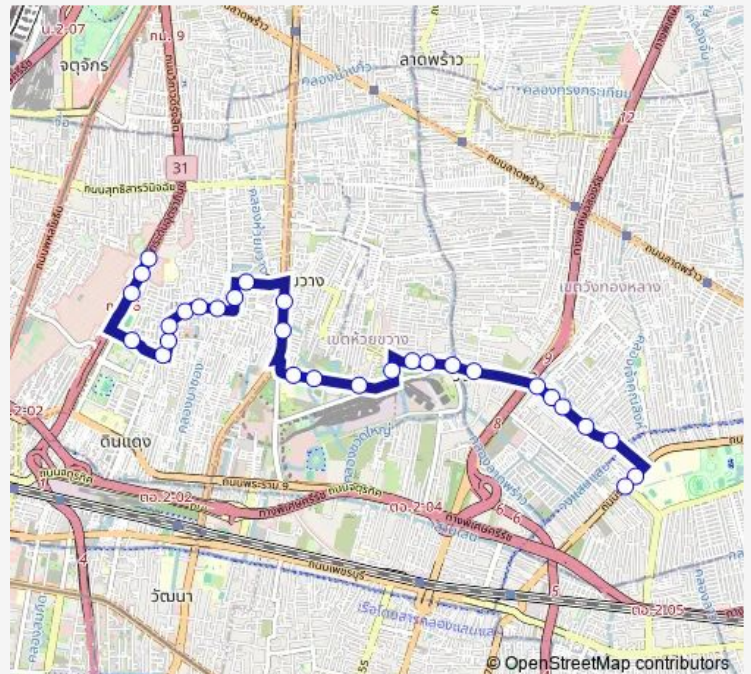

### Route schedule

จุดขึ้นลง;visual stop — จุดขึ้นลง;visual stop

Monday	00:00
Tuesday	00:00
Wednesday	00:00
Thursday	00:00
Friday	00:00
Saturday	00:00
Sunday	00:00

### Route info

Direction: จุดขึ้นลง;visual stop

Stops: 29

Trip Duration: 0 hour 56 min

ต.45 — มหาวิทยาลัยหอการค้า - ห้างสรรพสินค้า  
เวลโก้รามคำแหง;University of the Thai Chamber of...

ไปรษณีย์ห้วยขวาง (ถนนเทียมร่วมมิตรขาออก); Post Office  
Huay Khwang