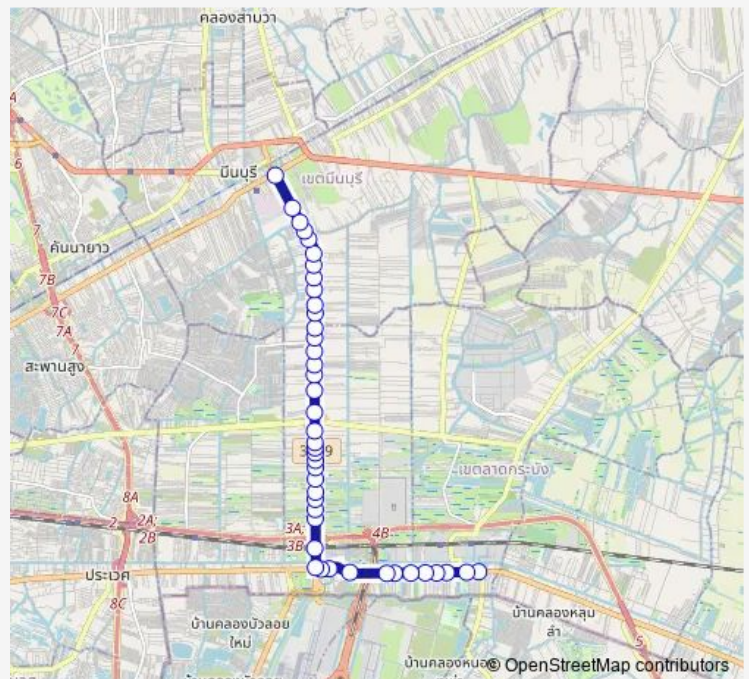

บริษัท ท่อน้ำสากล จำกัด;International Water Pipe

Route schedule

จุดขึ้นลง;visual stop — จุดขึ้นลง;visual stop

Monday 00:00

Tuesday 00:00

Wednesday 00:00

Thursday 00:00

Friday 00:00

Saturday 00:00

Sunday 00:00

Route info

Direction: จุดขึ้นลง;visual stop

Stops: 42

Trip Duration: 1 hour 22 min

1238 — ลาดกระบัง - มินบุรี; Lat Krabang - Min Buri

โรงเรียนสารสาสน์วิเทศร่มเกล้า;Sarasas Witaed Romkloa School