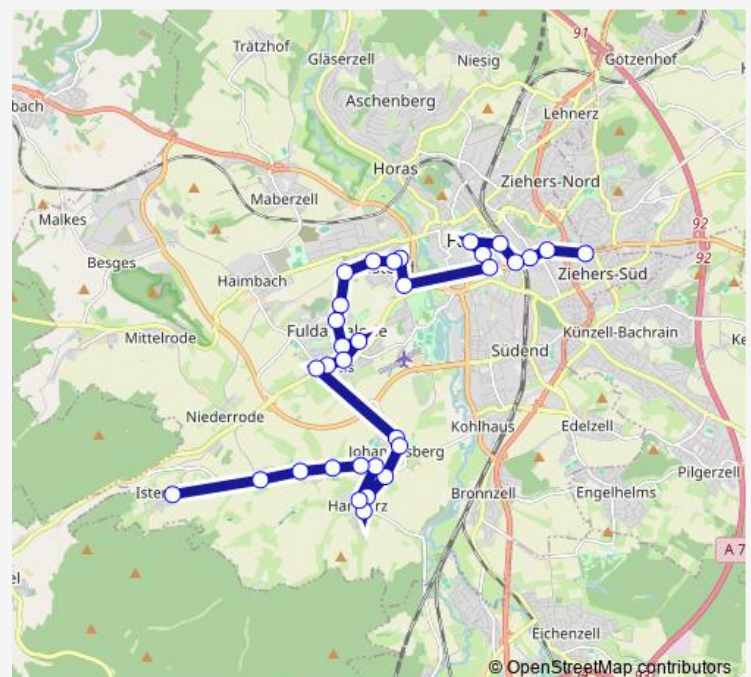

### Direction

Fulda Marianum — Fulda-Istergiesel

32 stops

[Open route schedule](#)

Fulda Marianum

Fulda Am Seeseberg

Fulda Dientzenhofer Straße

Fulda Am Schützenhaus

### Route schedule

Fulda Marianum — Fulda-Istergiesel

Monday 13:06

Tuesday 13:06

Wednesday 13:06

Thursday 13:06

Friday 13:06

Saturday —

### Route info

Direction: Fulda Marianum

Stops: 32

Trip Duration: 0 hour 52 min

Fulda-Johannesberg Propstei

Fulda-Harmerz Husarenweg

Fulda-Harmerz Ulanenstraße

Fulda-Harmerz Hellersgrundstraße