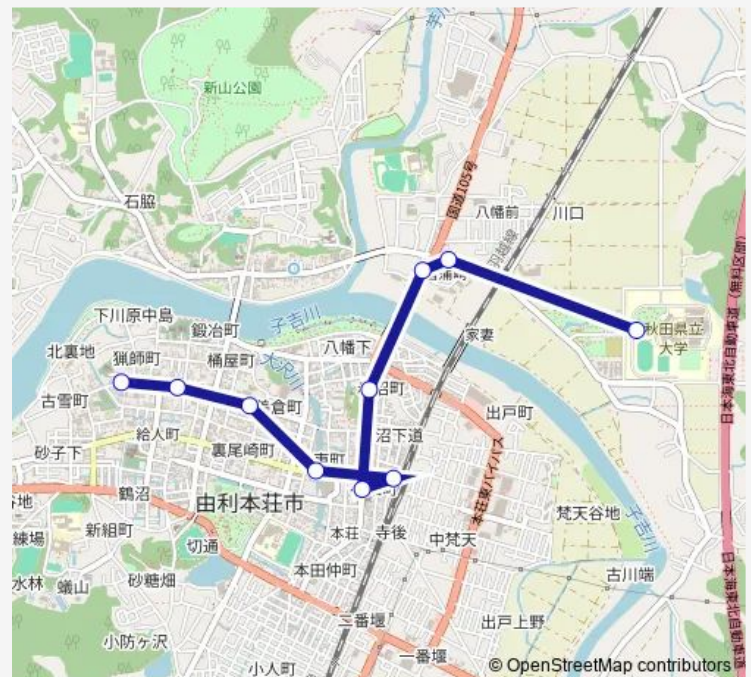

### Direction

県立大学前 — 本荘営業所

10 stops

[Open route schedule](#)

県立大学前

飛鳥神社前

県立大学入口

赤沼

本荘駅前角

本荘駅前

桜小路

美倉町

本荘大町

本荘営業所

### Route schedule

県立大学前 — 本荘営業所

Monday 08:25-18:30

Tuesday 08:25-18:30

Wednesday 08:25-18:30

Thursday 08:25-18:30

Friday 08:25-18:30

Saturday —

### Route info

Direction: 県立大学前

Stops: 10

Trip Duration: 0 hour 12 min

■ 県立大学線

BusMaps