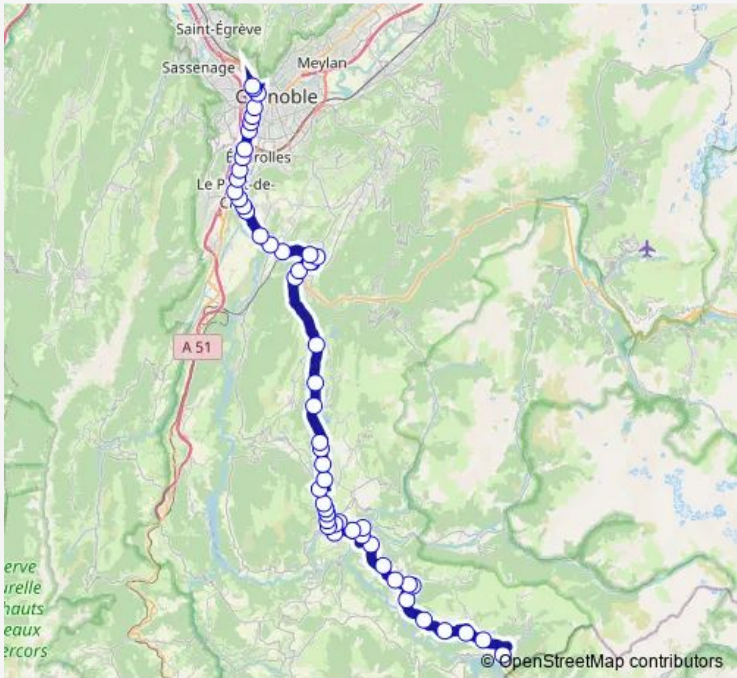

Bus T90 Corps-LA Mure-Grenoble

[Go to website](#)

Direction
 Gare Routiere — Place Napoleon
 27 stops
[Open route schedule](#)

- Gare Routiere
- Gares
- Alsace-Lorraine
- Vallier-Liberation (Ouest)
- Vallier-Catane
- Pont DE Champ
- LE Lac
- Petichet
- Mairie
- Pont DE LA Mouche
- Cimon
- Republique
- Dr.Ricard
- Hopital
- LE Crozet
- Pont Haut
- Charlaix
- LES Terrasses
- LES Egats
- LES Souchons
- LA Mareche

Route schedule
 Gare Routiere — Place Napoleon

Monday	17:30-18:30
Tuesday	17:30-18:30
Wednesday	17:30-18:30
Thursday	17:30-18:30
Friday	17:30-18:30
Saturday	—
Sunday	—

Route info
 Direction: Gare Routiere
 Stops: 27
 Trip Duration: 1 hour 39 min

Eglise

LES Marcoux

Haut Quet-Rn85

RN 85

Cardaire LES Cotes

Place Napoleon

Direction

Place Napoleon — Gare Routiere