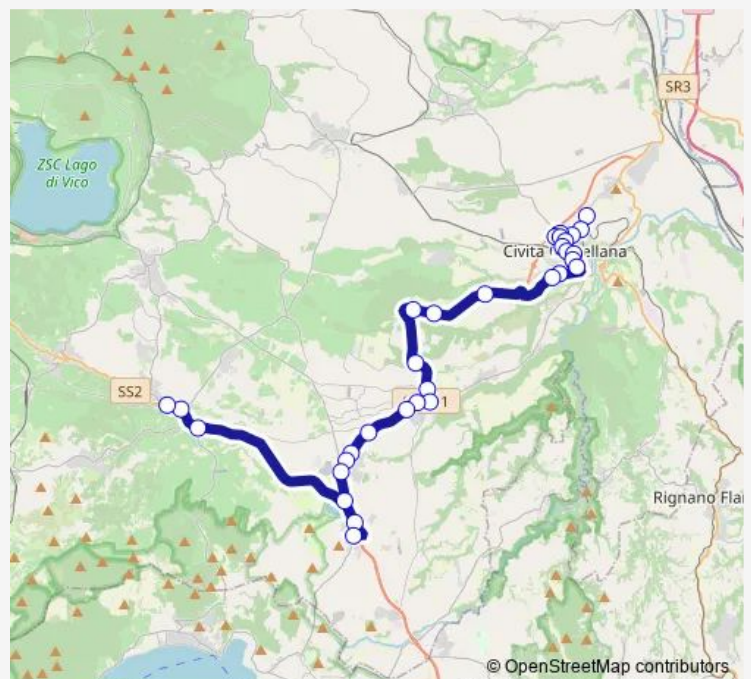

Nepi | Via Roma Via Cesaroni # f2063

**Route schedule**

Civita | Via Terni Via Palombara # f2358 — Sutri | Via Cassia Viale Stazione # f1519

Monday	14:05
Tuesday	14:05
Wednesday	14:05
Thursday	14:05
Friday	14:05
Saturday	14:00
Sunday	—

**Route info**

Direction: Civita | Via Terni Via Palombara # f2358

Stops: 32

Trip Duration: 0 hour 50 min

Civita Castellana - Sutri # Cc711a

Nepi | Via Roma Via Menghini # f2064

Nepi | Via Nepesina Via Sutrina # f2065