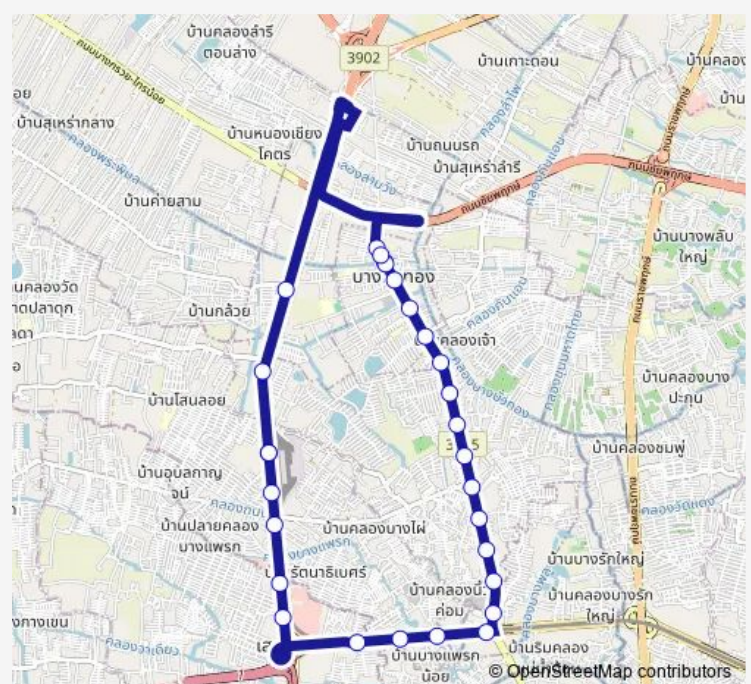

Bus 6258 วงกลมบางบัวทอง - อำเภอบางใหญ่;Bang Bua Thong - Bang Yai District

[Go to website](#)

Direction

จุดขึ้นลง;visual stop — จุดขึ้นลง;visual stop

28 stops

[Open route schedule](#)

จุดขึ้นลง;visual stop

จุดขึ้นลง;visual stop

จุดขึ้นลง;visual stop

จุดขึ้นลง;visual stop

จุดขึ้นลง;visual stop

จุดขึ้นลง;visual stop

แยกบางพลู (ฝั่งรัตนานิเบศร์ ขาออก);Bangplu Intersection (Rattanaibeth side Outbound)

วัดบางแพรก;Wat Bang Phraek

วัดมะเดื่อ;Wat Maduea

หมู่บ้านธนากาญจน์;Thanakan Village

ตลาดบางใหญ่;Bang Yai Market

บิ๊กซีเอ็กซ์ตรา บางใหญ่;Big C Extra Bang Yai

Route schedule

จุดขึ้นลง;visual stop — จุดขึ้นลง;visual stop

Monday	00:00
Tuesday	00:00
Wednesday	00:00
Thursday	00:00
Friday	00:00
Saturday	00:00
Sunday	00:00

Route info

Direction: จุดขึ้นลง;visual stop

Stops: 28

Trip Duration: 0 hour 54 min

6258 — วงกลมบางบัวทอง - อำเภอบางใหญ่;Bang Bua Thong - Bang Yai District

ถนนบางรักใหญ่-บ้านใหม่;Bangrak Yai-Ban Mai Road

หมู่บ้านบัวทอง;Muban Buathong