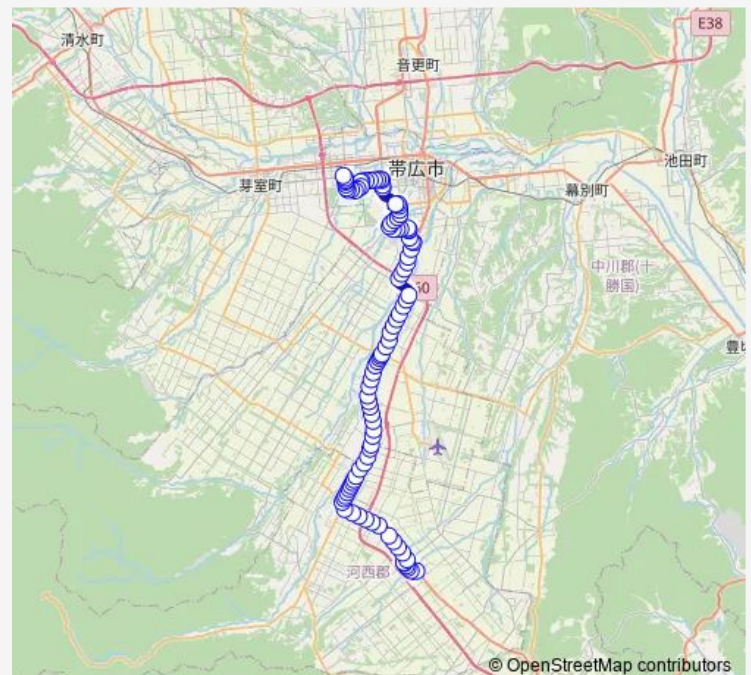

中札内南4丁目

中札内

中札内消防署前

Route schedule

更別南3線 — 三条高校・開西病院前

Monday 06:48

Tuesday 06:48

Wednesday 06:48

Thursday 06:48

Friday 06:48

Saturday —

Sunday —

Route info

Direction: 更別南3線

Stops: 100

Trip Duration: 1 hour 13 min