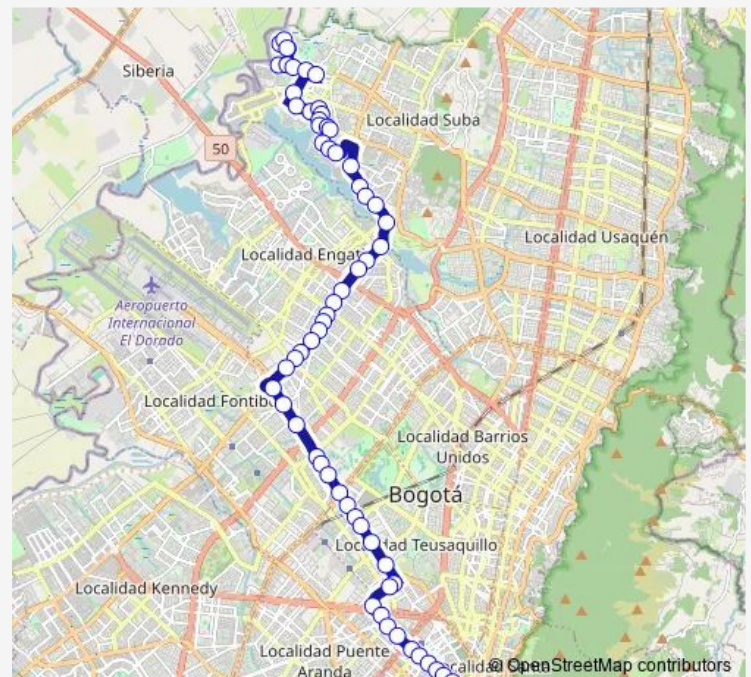

KR 123 - CL 131a

KR 123 - CL 129f

CL 129d - KR 121

Route schedule

CL 144 - KR 147C Br. Bilbao — AC 19 - KR 4 Germania

Monday 04:00-22:00

Tuesday 04:00-22:00

Wednesday 04:00-22:00

Thursday 04:00-22:00

Friday 04:00-22:00

Saturday 04:00-22:00

Sunday 05:00-21:30

Route info

Direction: CL 144 - KR 147C Br. Bilbao

Stops: 67

Trip Duration: 1 hour 23 min

A127 — Germania

BusMaps

CL 129d - KR 118

AV. C. de Cali - CL 128C

AV. C. de Cali - KR 99A

AV. C. de Cali - KR 93C

AV. C. de Cali - KR 93

AV. C. de Cali - KR 91

AV. C. de Cali - CL 90A

AV. C. de Cali - CL 87

AV. C. de Cali - CL 82A Bis

AV. C. de Cali - CL 75A

AV. C. de Cali - CL 72B

AV. C. de Cali - 71A

AV. C. de Cali - CL 70

AV. C. de Cali - CL 68