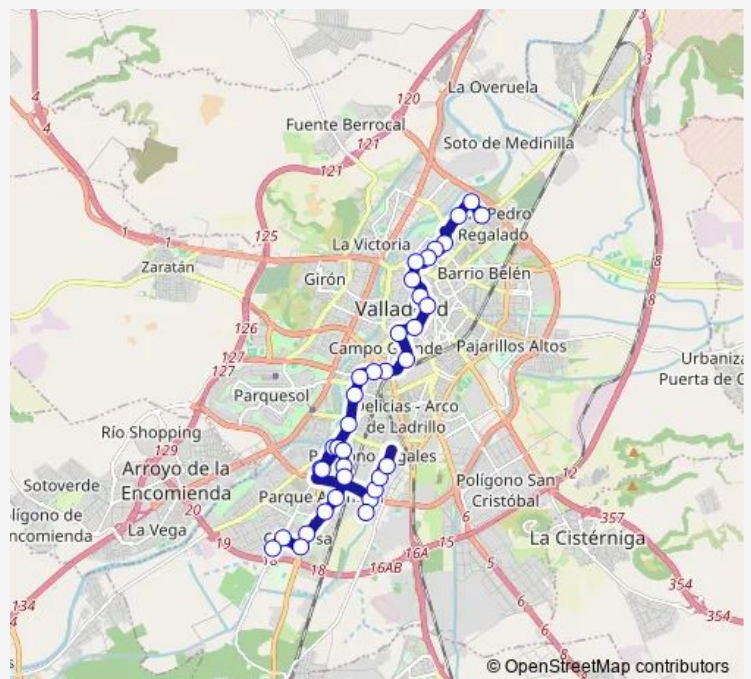

# Bus P2 Barrio España - Polígono Argales - Covaresa

[Go to website](#)

## Direction

Calle Costa Brava Centro Comercial — Cañada Real 300 Colegio El Pilar

36 stops

[Open route schedule](#)

- Calle Costa Brava Centro Comercial
- Calle Costa Brava 1 esquina Costa Dorada
- Calle Valle de Arán frente 40
- Calle Portillo Balboa frente 60 esquina Amor de Dios
- Calle Moradas 31 esquina Nebrija
- Calle Moradas 21 esquina Cardenal Cisneros
- Calle Cardenal Torquemada frente 16
- Plaza San Pablo 2 esquina San Quirce
- Calle Angustias 5 Teatro Calderón
- Plaza Universidad esquina López Gómez
- Plaza España Bola del Mundo
- Calle Acera Recoletos frente 2 esquina Pza Zorrilla
- Calle Estación del Norte esquina Recondo
- Calle Puente Colgante 2 Estación de Autobuses
- Calle Puente Colgante 18 esquina Gabilondo
- Paseo Zorrilla 88 frente Plaza de Toros
- Paseo Zorrilla 130 Centro Comercial
- Paseo Zorrilla 166 frente Lava
- Paseo Zorrilla 198 La Rubia
- Paseo Zorrilla 236 Centro Comercial
- Calle Vázquez de Menchaca 40 esquina Avenida Zamora

## Route info

Direction: Calle Costa Brava Centro Comercial

Stops: 36

Trip Duration: 0 hour 40 min

P2 — Barrio España - Polígono Argales - Covaresa

Calle Vázquez de Menchaca 33

Calle Vázquez de Menchaca 19

Calle Vázquez de Menchaca 9

Calle Vázquez de Menchaca 5

Paseo Zorrilla 153 frente Centro Comercial

Paseo Zorrilla 133 La Rubia

Carretera Rueda 36 esquina Mota

Carretera Rueda frente 41

Carretera Rueda frente 53 Imsero

Carretera Rueda esquina Vega Sicilia