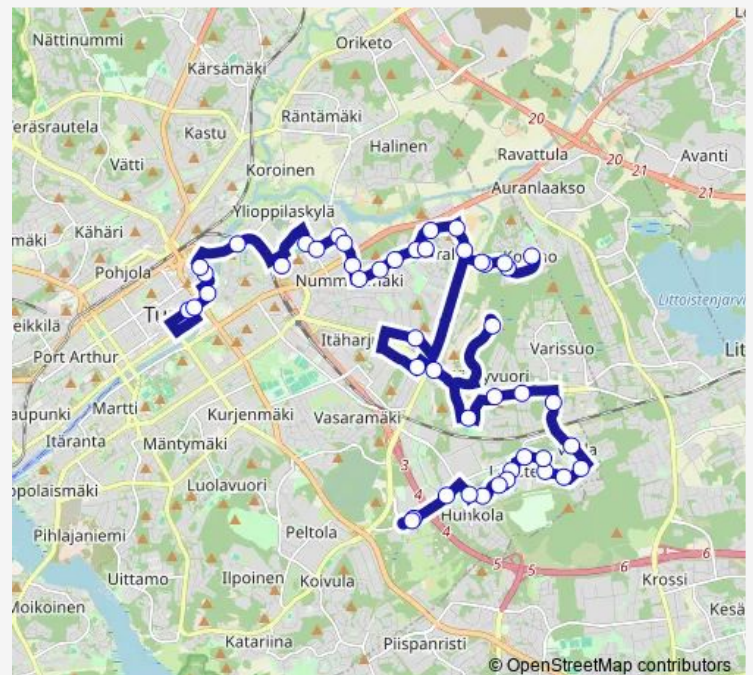

Saturday —

Sunday —

Route info

Direction: Kauppatori A9

Stops: 47

Trip Duration: 0 hour 54 min

■ P2 — Skanssi–Kauppatori

Kohmonkuja