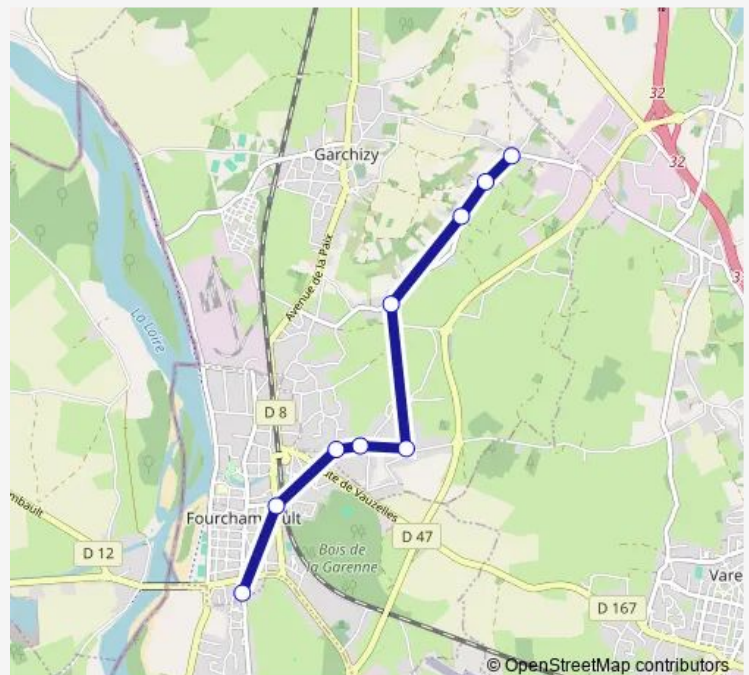

Bus P2 Presto 2

[Go to website](#)

Direction

Côte Blanche — Collège Langevin

9 stops

[Open route schedule](#)

Côte Blanche

Boîte aux Lettres

Les Bardins

Gabriel Péri

Achille Millien

Jean-Jacques Rousseau

Ambroise Croizat

Fourchambault Gare

Collège Langevin

Route schedule

Route info

Direction: Côte Blanche

Stops: 9

Trip Duration: 0 hour 14 min

P2 — Presto 2

BusMaps

Direction

Collège Langevin — Côte Blanche

9 stops

[Open route schedule](#)

Collège Langevin

Fourchambault Gare

Ambroise Croizat

Jean-Jacques Rousseau

Achille Millien

Gabriel Péri