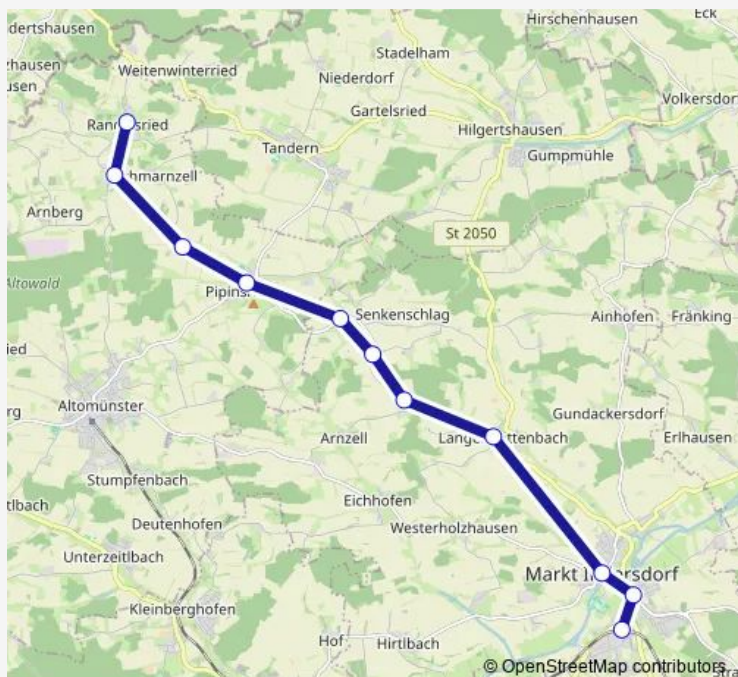

Kattalaich

Harreszell, Abzw.

Wagenried

Pipinsried

Route schedule

Markt Indersdorf, Schule — Pipinsried

Monday 12:20

Tuesday 12:20

Wednesday 12:20

Thursday 12:20

Friday 12:20

Saturday —

Sunday —

Route info

Direction: Markt Indersdorf, Schule

Stops: 14

Trip Duration: 0 hour 22 min

782 — Randelsried - Pipinsried - Arnzell - Markt Indersdorf

Direction

Markt Indersdorf — Pipinsried

28 stops

[Open route schedule](#)

Markt Indersdorf

Markt l., Rothbachbrücke