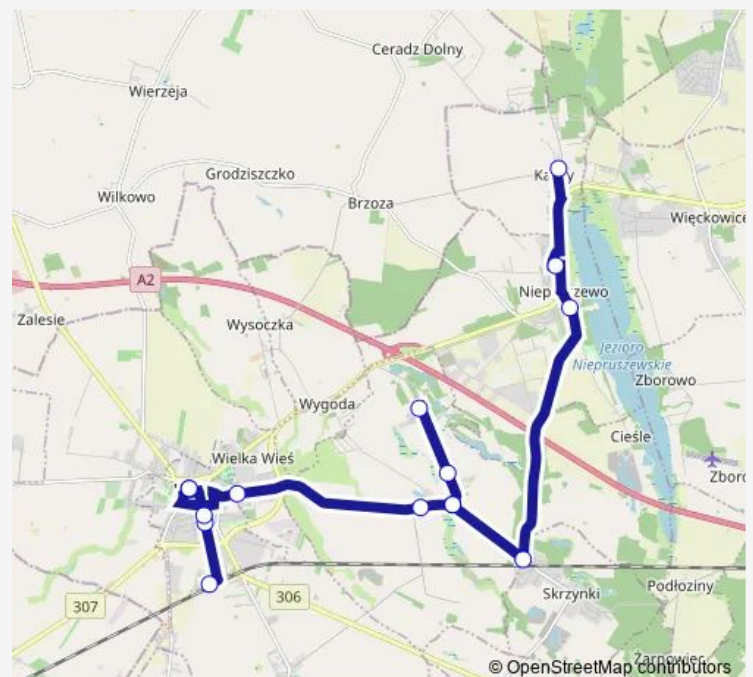

Direction

Kalwy, Wieś — Buk, Rynek

15 stops

[Open route schedule](#)

Kalwy, Wieś

Niepruszewo, ul. Jarzębinowa

Niepruszewo, Starowiejska (Szkoła)

Otusz, Dworzec Kolejowy

Thursday 05:06-17:59

Friday 05:06-17:59

Saturday 05:06-17:59

Sunday 05:06-17:59

Route info

Direction: Kalwy, Wieś

Stops: 15

Trip Duration: 0 hour 37 min

Direction

Buk, Rynek — Kalwy, Wieś

16 stops

[Open route schedule](#)

Buk, Rynek

Buk, ul. Dworcowa

Buk, Dworzec Kolejowy

Buk, ul. Dworcowa

Buk, Rynek

Wielka Wieś, ul. Otuska

Otusz, Wieś

Otusz, Promyk

Otusz, ul. Kręta

Otusz, ul. Żurawia

Otusz, Promyk

Otusz, Dworzec Kolejowy