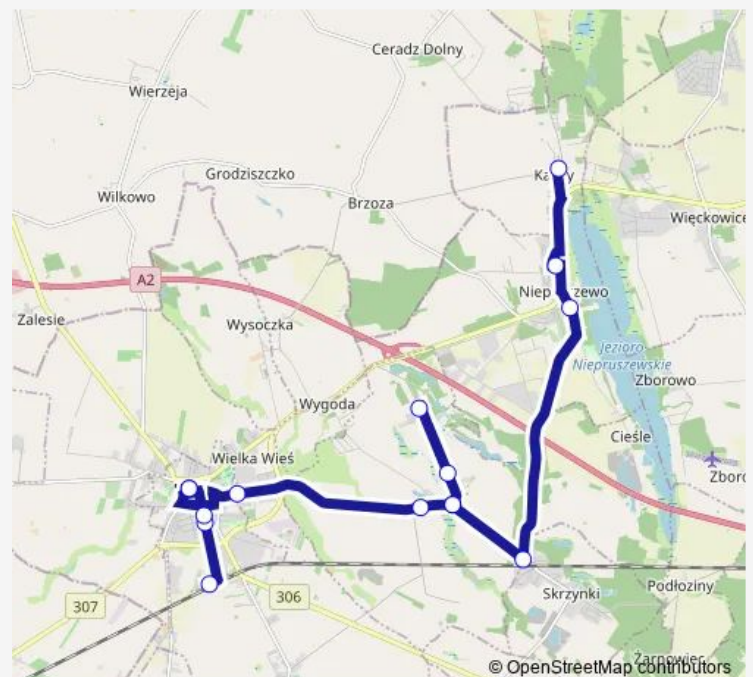

### Direction

Kalwy, Wieś — Buk, Rynek

15 stops

[Open route schedule](#)

Kalwy, Wieś

Niepruszewo, ul. Jarzębinowa

Niepruszewo, Starowiejska (Szkoła)

Otusz, Dworzec Kolejowy

Buk, Dworzec Kolejowy

Buk, ul. Dworcowa

Buk, Rynek

### Route schedule

Kalwy, Wieś — Buk, Rynek

Monday 05:06-17:59

Tuesday 05:06-17:59

Wednesday 05:06-17:59

Thursday 05:06-17:59

Friday 05:06-17:59

Saturday 05:06-17:59

### Route info

Direction: Kalwy, Wieś

Stops: 15

Trip Duration: 0 hour 37 min

782 — Buk - Kalwy

**Direction**

Buk, Rynek — Kalwy, Wieś

16 stops