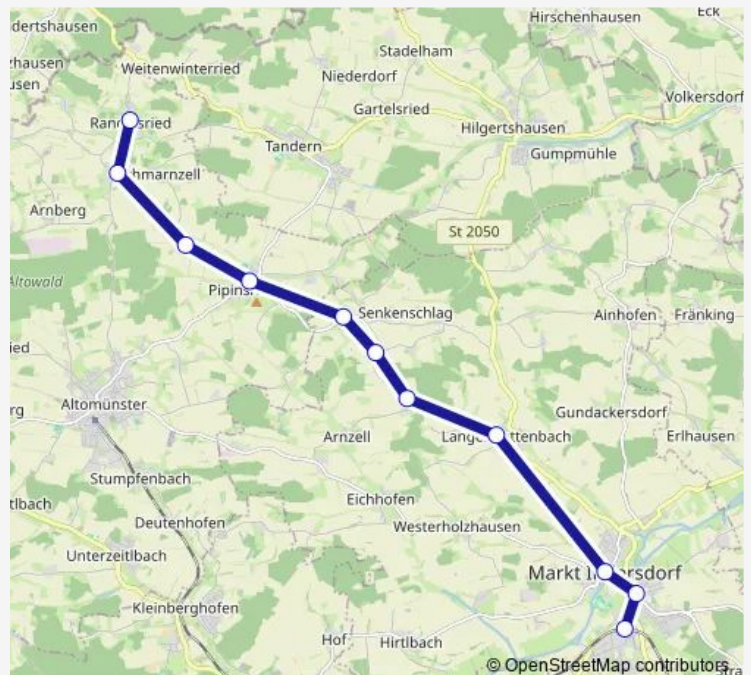

Wagenried

Pipinsried

Route schedule

Markt Indersdorf, Schule — Pipinsried

Monday 12:25

Tuesday 12:25

Wednesday 12:25

Thursday 12:25

Friday 12:25

Saturday —

Sunday —

Route info

Direction: Markt Indersdorf, Schule

Stops: 14

Trip Duration: 0 hour 22 min

Direction

Markt Indersdorf — Pipinsried

28 stops

[Open route schedule](#)

Markt Indersdorf

Markt Indersdorf, Rothbachbr.

Markt Indersdorf, Marktplatz

Markt Indersdorf, Schule

Markt Indersdorf, Aichacher St