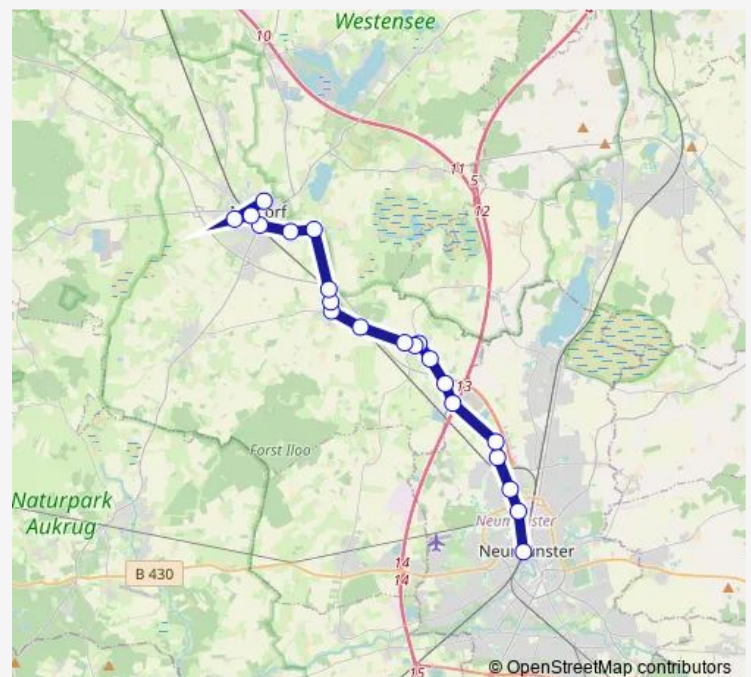

**Direction**

Krogaspe Hauptstraße — Neumünster ZOB/Bahnhof

9 stops

[Open route schedule](#)

Krogaspe Hauptstraße

Krogaspe Annental

Krogaspe Am Aalbek

Stover BAB-Brücke

Neumünster Reiterhof

Neumünster Rungestraße

Neumünster Holstenhallen

Neumünster Rendsburger Straße

Neumünster ZOB/Bahnhof

**Route schedule**

Krogaspe Hauptstraße — Neumünster ZOB/Bahnhof

Monday 15:14-17:14

Tuesday 15:14-17:14

Wednesday 15:14-17:14

Thursday 15:14-17:14

Friday 15:14-17:14

Saturday —

Sunday —

**Route info**

Direction: Krogaspe Hauptstraße

Stops: 9

Trip Duration: 0 hour 14 min