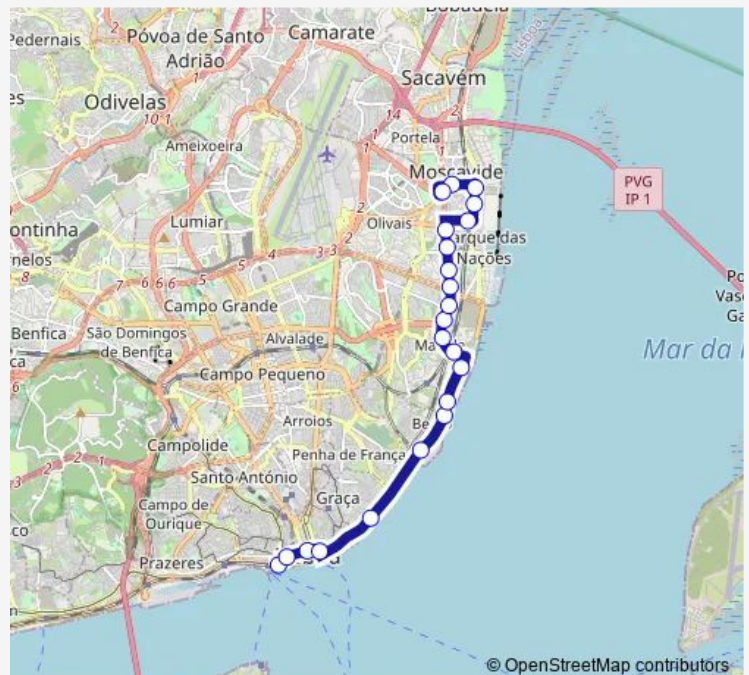

Av. Boa Esperana

Av. D. Jos  Ii

Estano Oriente

Av. Inf. D. Henrique / Av. Berlim

Av. Inf. D. Henrique / Av. P dua

Av. Inf. D. Henrique (Centieira)

Rot. Cabo Ruivo

Az. Baptista

Thursday 07:00-19:35

Friday 07:00-19:35

Saturday —

Sunday —

Route info

Direction: Moscavide - Pç. Jos  Queir s

Stops: 22

Trip Duration: 0 hour 40 min