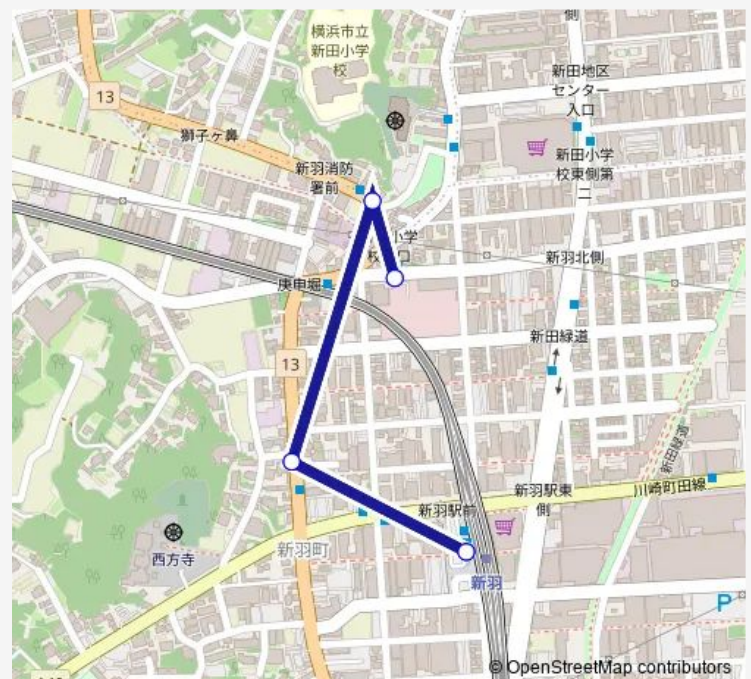

Direction

新羽駅 — 新羽営業所

4 stops

[Open route schedule](#)

新羽駅

新羽町

新羽営業所庚申堀

新羽営業所

Route schedule

新羽駅 — 新羽営業所

Monday	20:32
Tuesday	—
Wednesday	20:32
Thursday	20:32
Friday	—
Saturday	20:32
Sunday	20:32

Route info

Direction: 新羽駅

Stops: 4

Trip Duration: 0 hour 4 min

Direction

綱島駅 — 新羽駅

15 stops

[Open route schedule](#)

綱島駅

別所

上町 (港北区)

吉田橋

新吉田町