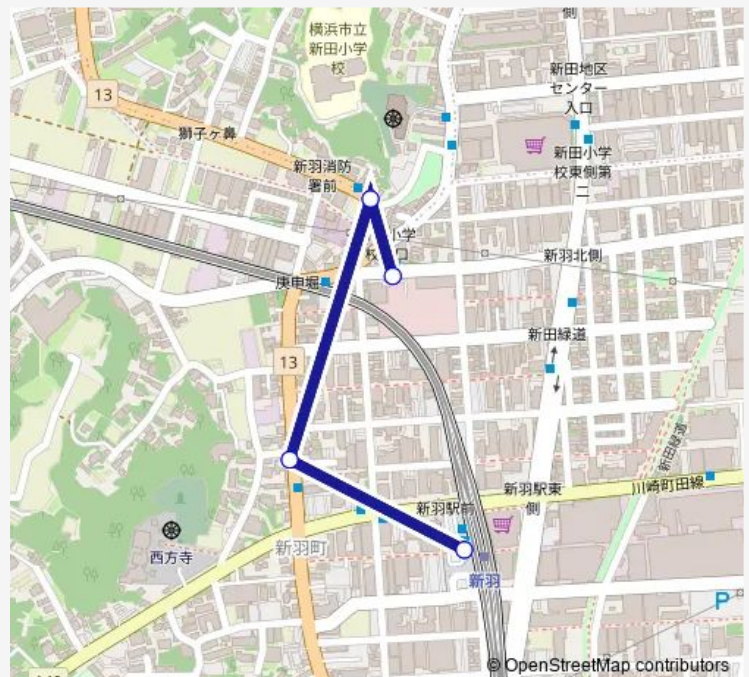

Direction

新羽駅 — 新羽営業所

4 stops

[Open route schedule](#)

新羽駅

新羽町

新羽営業所庚申堀

新羽営業所

Route schedule

新羽駅 — 新羽営業所

Monday	20:32
Tuesday	—
Wednesday	20:32
Thursday	20:32
Friday	—
Saturday	20:32
Sunday	20:32

Route info

Direction: 新羽駅

Stops: 4

Trip Duration: 0 hour 4 min

Direction

綱島駅 — 新羽駅

15 stops

[Open route schedule](#)

綱島駅

別所

上町 (港北区)

吉田橋

新吉田町