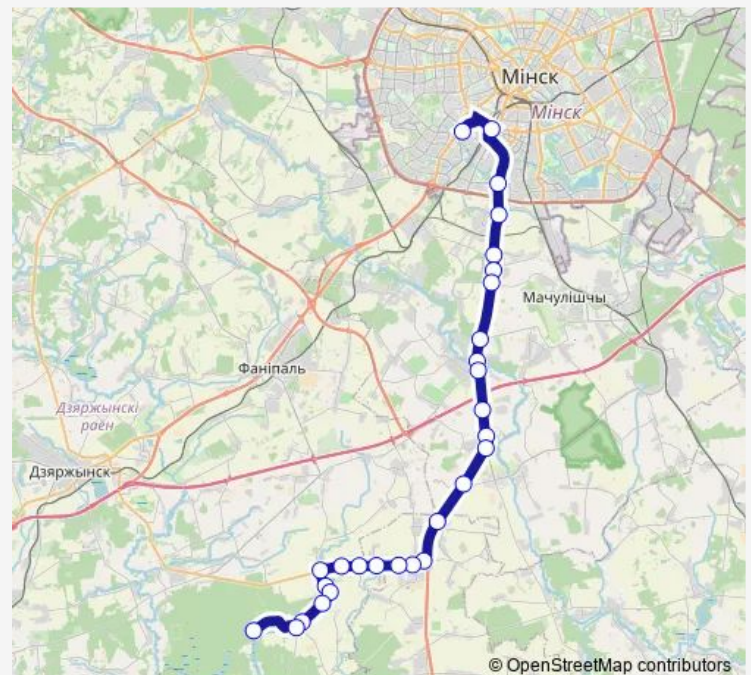

Паварот на Возера

Жмакі

Вішнеўка

Паварот на Пяцеўшчыну

Беліца

Паварот на Самахвалавічы

Паварот на Чурылавічы

паварот на Мачулішчы

### Route schedule

Новая Радзіма — АС Юго-Западная (пригород)

Monday	—
Tuesday	—
Wednesday	—
Thursday	—
Friday	—
Saturday	13:25
Sunday	13:25

### Route info

Direction: Новая Радзіма

Stops: 27

Trip Duration: 1 hour 30 min

© OpenStreetMap contributors

■ 374 (Минск - Новая Родина)

BusMaps

Шчытомірычы

Сеніца

вул. Высокая

Слуцкі Гостинец

Брилевская

АС Юго-Западная (пригород)