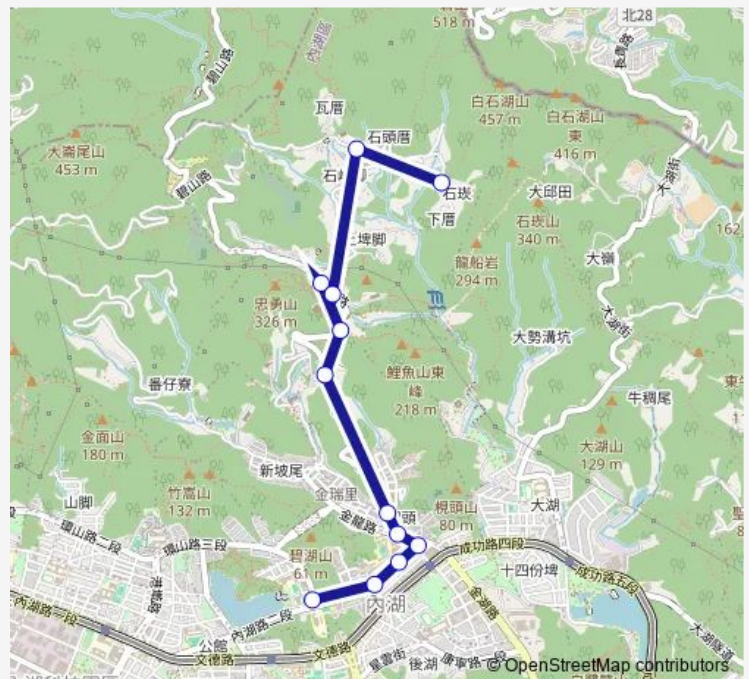

恆光禪寺

石碇

Route schedule

國立臺灣戲曲學院 — 石碇

Monday 05:10-22:50

Tuesday 05:10-22:50

Wednesday 05:10-22:50

Thursday 05:10-22:50

Friday 05:10-22:50

Saturday 04:30-22:50

Sunday 04:30-22:50

Route info

Direction: 國立臺灣戲曲學院

Stops: 12

Trip Duration: 5 hour 30 min

■ 小2區 — 國立臺灣戲曲學院-石碇(經白石湖)