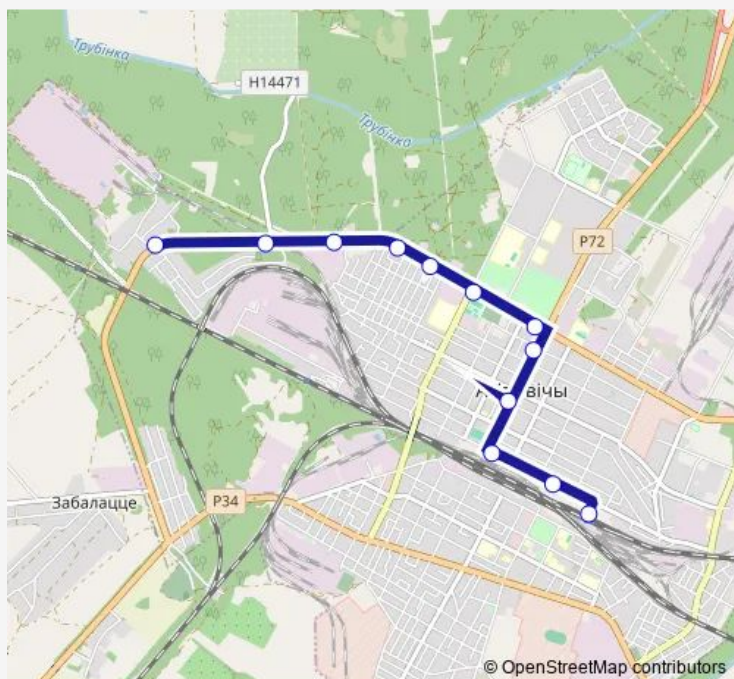

### Direction

Вокзал — Посёлок Советский

12 stops

[Open route schedule](#)

Вокзал

ДК Железнодорожников

Детская библиотека

Площадь Ленина

### Route schedule

Вокзал — Посёлок Советский

Monday 10:30-12:55

Tuesday 10:30-12:55

Wednesday 10:30-12:55

Thursday 10:30-12:55

Friday 10:30-12:55

Saturday 07:05-20:30

### Route info

Direction: Вокзал

Stops: 12

Trip Duration: 0 hour 21 min

© OpenStreetMap contributors

■ 1a

BusMaps

## Route schedule

Посёлок Советский — Вокзал

Monday	06:35-13:45
Tuesday	06:35-13:45
Wednesday	06:35-13:45
Thursday	06:35-13:45
Friday	06:35-13:45
Saturday	07:35-20:07
Sunday	07:35-16:53