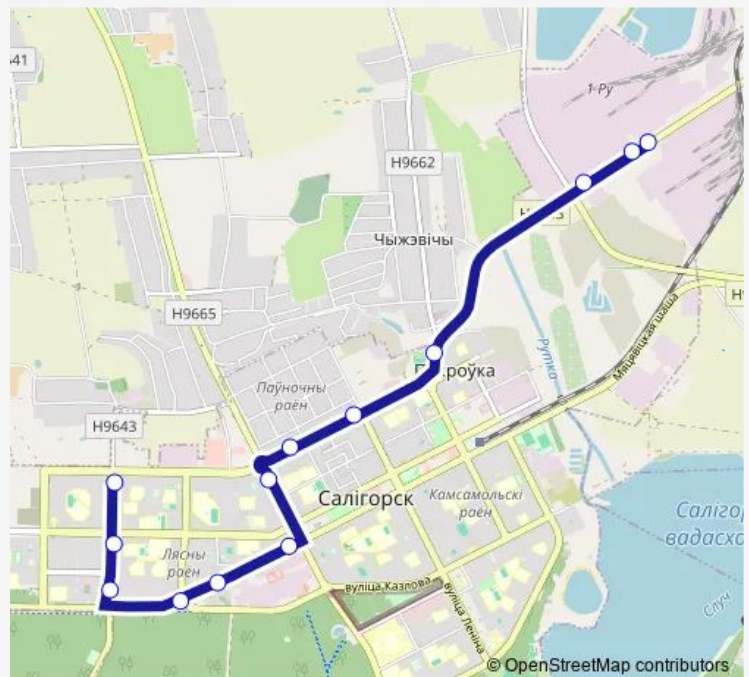

Вишневка

Улица Октябрьская

Проспект Мира

Фабрика Калинка

Торговый центр

Микрорайон №12

Улица К. Заслонова

Улица Молодежная

### Route schedule

Филиал Автобусный парк №1 — КДП Молодежный

Monday 06:20-18:20

Tuesday 06:20-18:20

Wednesday 06:20-18:20

Thursday 06:20-18:20

Friday 06:20-18:20

Saturday 06:20-18:20

### Route info

Direction: Филиал Автобусный парк №1

Stops: 13

Trip Duration: 0 hour 26 min

■ 1a

BusMaps