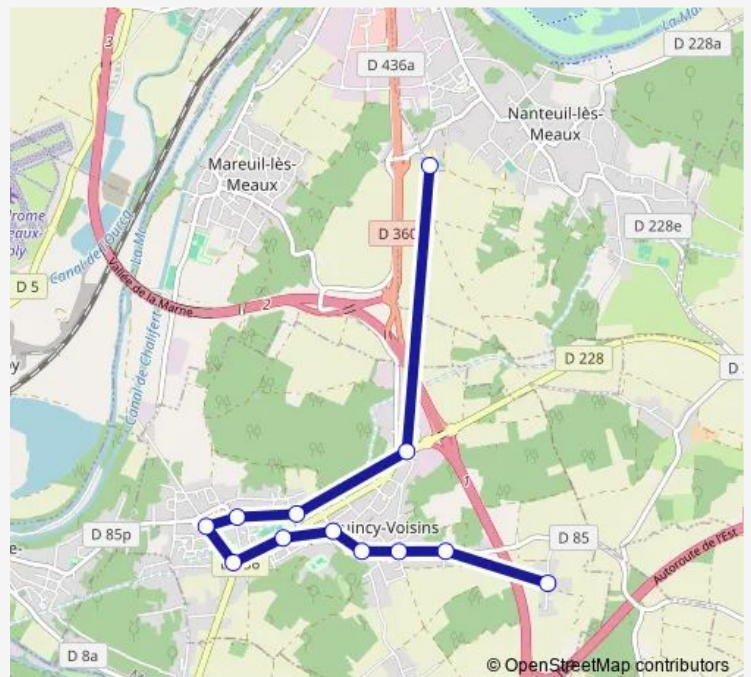

Direction

Ségy — Collège de la Dhuis

12 stops

[Open route schedule](#)

Ségy

Philo

Rue de Crécy

Marie Curie

Route schedule

Ségy — Collège de la Dhuis

Monday 07:35-08:35

Tuesday 07:35-08:35

Wednesday 07:35-08:35

Thursday 07:35-08:35

Friday 07:35-08:35

Saturday —

Sunday —

Route info

Direction: Ségy

Stops: 12

Trip Duration: 0 hour 21 min

Direction

Collège de la Dhuis — Gare d'Esbly - Quai A

14 stops

Route info

Direction: Collège de la Dhuis

Stops: 14

Trip Duration: 0 hour 27 min

Direction

Collège de la Dhuis — Ségy

12 stops

[Open route schedule](#)