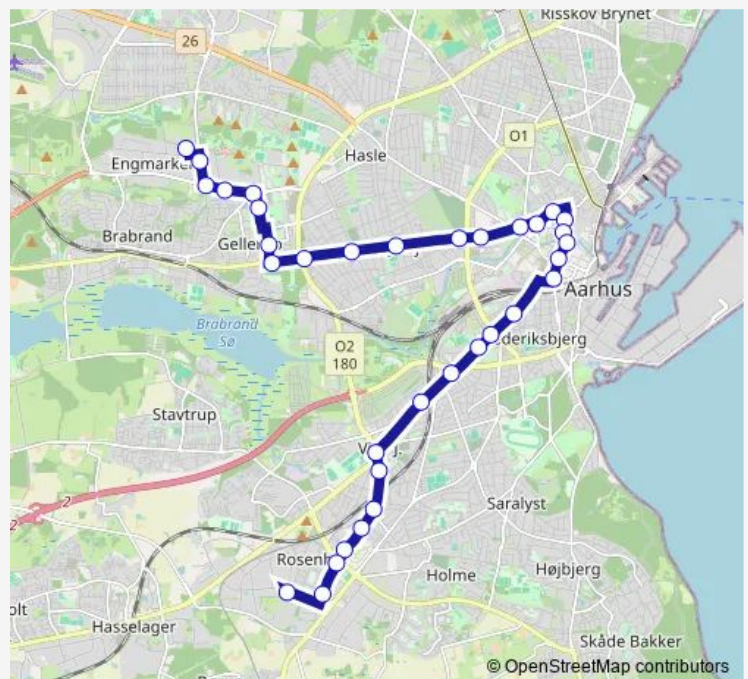

### Route schedule

Brabrand Nord/Spobjergvej (Aarhus Kom) — Viby Syd/Gunnar Clausens Vej (Aarhus Kom)

Monday 05:19-23:33

Tuesday 05:19-23:33

Wednesday 05:19-23:33

Thursday 05:19-23:33

Friday 05:19-23:33

Saturday 06:21-23:33

### Route info

Direction: Brabrand Nord/Spobjergvej (Aarhus Kom)

Stops: 34

Trip Duration: 0 hour 46 min

4A

BusMaps

Holbergsgade/Frederiks Allé (Aarhus Kom)

Harald Jensens Plads/Skanderborgvej (Aarhus Kom)