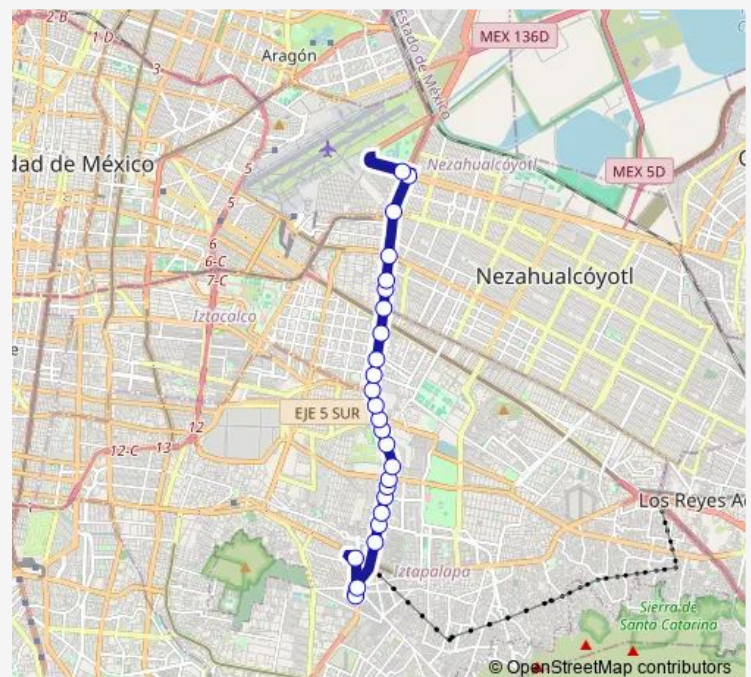

### Direction

Base Cetram Constitución — Base Alameda Oriente

25 stops

[Open route schedule](#)

Base Cetram Constitución

Periférico - Vasco de Quiroga

Periférico - 5 de Mayo

Periférico - Candido Aguilar

Periférico - Oaxaca

### Route schedule

Base Cetram Constitución — Base Alameda Oriente

Monday 00:00

Tuesday 00:00

Wednesday 00:00

Thursday 00:00

Friday 00:00

Saturday 00:00

### Route info

Direction: Base Cetram Constitución

Stops: 25

Trip Duration: 0 hour 52 min

4A — Alameda Oriente - Constitución

Periférico - Av. Pantitlan

Periférico - Av. Chimalhuacan

Periférico - Av. Bordo