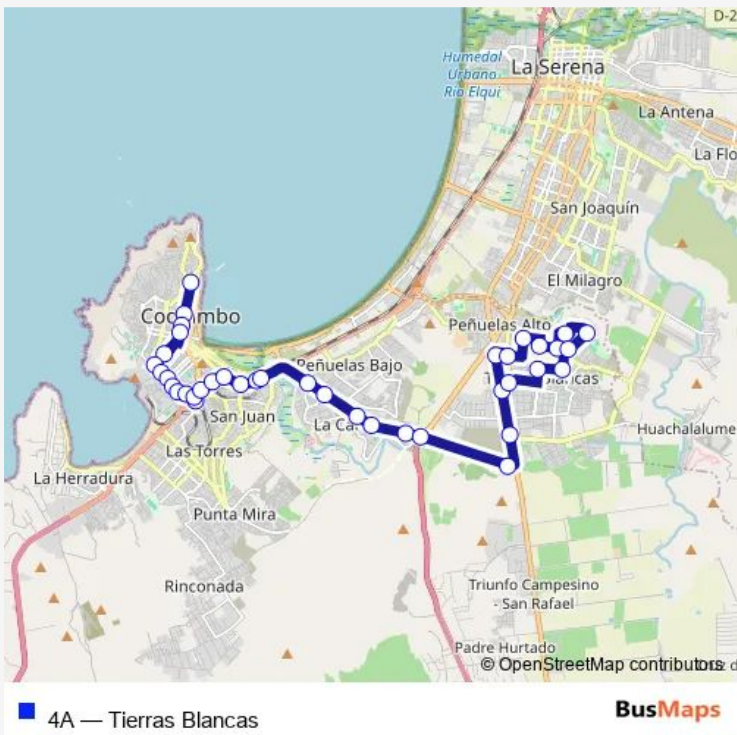

## Bus 4A Tierras Blancas

[Go to website](#)

**Direction**  
 Aníbal Pinto, 303-393 — Presidente Alessandri, 1001-1099

39 stops

[Open route schedule](#)

- Aníbal Pinto, 303-393
- Aníbal Pinto, 1003-1093
- Aníbal Pinto, 1201-1299
- Aníbal Pinto, 1401-1499
- Larrondo, 211-291
- Larrondo, 771-795
- Pedro Aguirre Cerda, 805-847
- Ignacio Carrera Pinto, 1306-1330
- Pedro Miranda, 810-820
- Cardenal José María Caro, 831-839
- JJ Mac-auliffe, 723
- Alessandri
- Manuel Jesús Rivera
- Romana
- Lider Norte
- Miraflores, 2-44
- Escuela Hogar
- Sodimac
- Puente Culebron
- Card Raúl Silva Henríquez
- La Cantera, 627-655

Route schedule

Aníbal Pinto, 303-393 — Presidente Alessandri, 1001-1099

Monday	06:46-19:31
Tuesday	06:46-19:31
Wednesday	06:46-19:31
Thursday	06:46-19:31
Friday	06:46-19:31
Saturday	07:00-19:00
Sunday	09:00-19:00

**Route info**

Direction: Anibal Pinto, 303-393

Stops: 39

Trip Duration: 1 hour 32 min

La Cantera, 2300-2398

La Cantera

Estadio, 2-82

Narciso Herrera, 3786-3810

## Route info

Direction: Presidente Alessandri, 1001-1099

Stops: 37

Trip Duration: 1 hour 31 min

Alessandri, 862-900

Alessandri, 520-550

Alessandri, 320-380

Plazuela Domeyko, 671-697