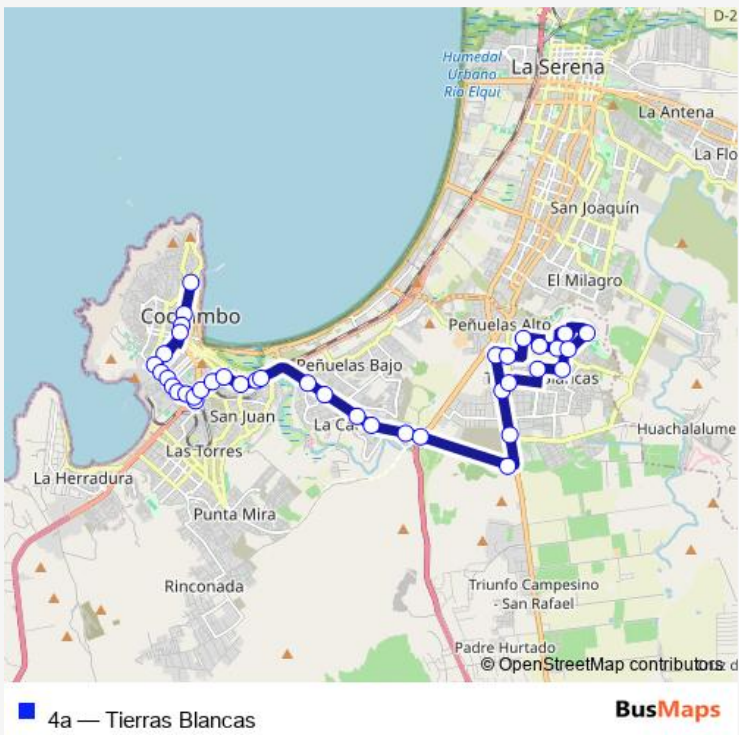

Bus 4a Tierras Blancas

[Go to website](#)

Direction
 Aníbal Pinto, 303-393 — Presidente Alessandri, 1001-1099

39 stops

[Open route schedule](#)

- Aníbal Pinto, 303-393
- Aníbal Pinto, 1003-1093
- Aníbal Pinto, 1201-1299
- Aníbal Pinto, 1401-1499
- Larrondo, 211-291
- Larrondo, 771-795
- Pedro Aguirre Cerda, 805-847
- Ignacio Carrera Pinto, 1306-1330
- Pedro Miranda, 810-820
- Cardenal José María Caro, 831-839
- JJ Mac-auliffe, 723
- Alessandri
- Manuel Jesús Rivera
- Romana
- Lider Norte
- Miraflores, 2-44
- Escuela Hogar
- Sodimac
- Puente Culebron
- Card Raúl Silva Henríquez
- La Cantera, 627-655

Route schedule
 Aníbal Pinto, 303-393 — Presidente Alessandri, 1001-1099

Monday	06:46-19:31
Tuesday	06:46-19:31
Wednesday	06:46-19:31
Thursday	06:46-19:31
Friday	06:46-19:31
Saturday	07:00-19:00
Sunday	09:00-19:00

Route info

Direction: Anibal Pinto, 303-393

Stops: 39

Trip Duration: 1 hour 32 min

La Cantera, 2300-2398

La Cantera

Estadio, 2-82

Narciso Herrera, 3786-3810

Thursday 06:35-19:35

Friday 06:35-19:35

Saturday 07:04-18:49

Sunday 09:00-19:00

Route info

Direction: Presidente Alessandri, 1001-1099

Stops: 37

Trip Duration: 1 hour 31 min