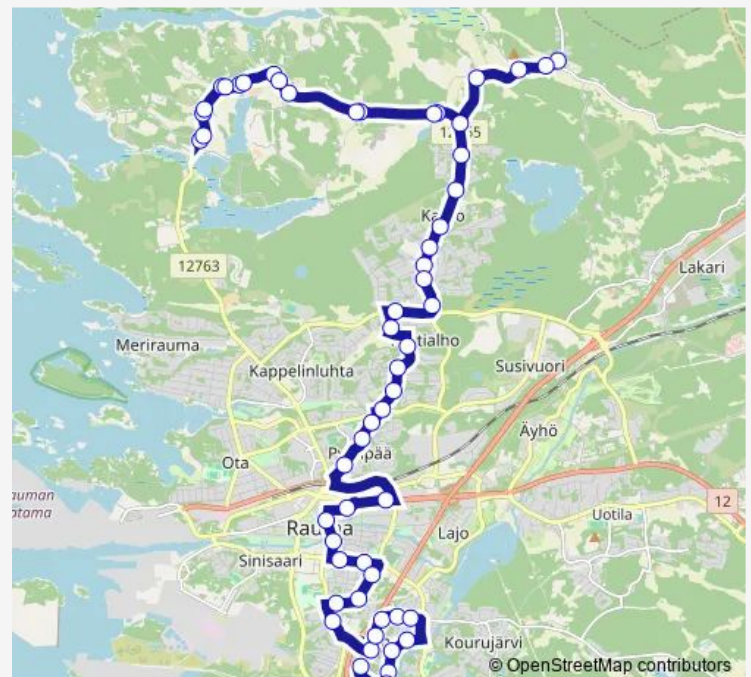

### Direction

Sorkka — Paranvahe

56 stops

[Open route schedule](#)

- Sorkka
- Jusontie L
- Puuluntie L
- Vuolokarintie L
- Kolha L
- Nurmi L
- Vettenranta L
- Taipalmaantie L
- Mustalahdentie L
- Koivukuja L
- Otamaantie E
- Sokeritopantie E
- Sokeritopantie P
- Otamaantie P
- Koivukuja I
- Mustalahdentie I
- Taipalmaantie I
- Nurmi I
- Kolha I
- Haapasaari th E
- Valtasentie E

### Route schedule

Sorkka — Paranvahe

Monday	08:15
Tuesday	08:15
Wednesday	08:15
Thursday	08:15
Friday	08:15
Saturday	—
Sunday	—

### Route info

Direction: Sorkka

Stops: 56

Trip Duration: 0 hour 35 min

4a — Sorkka - Haapasaari - Kaaro - Savila - Paroalho

Kaaron koulu E

Kaarojärventie E

Kuusistontie E