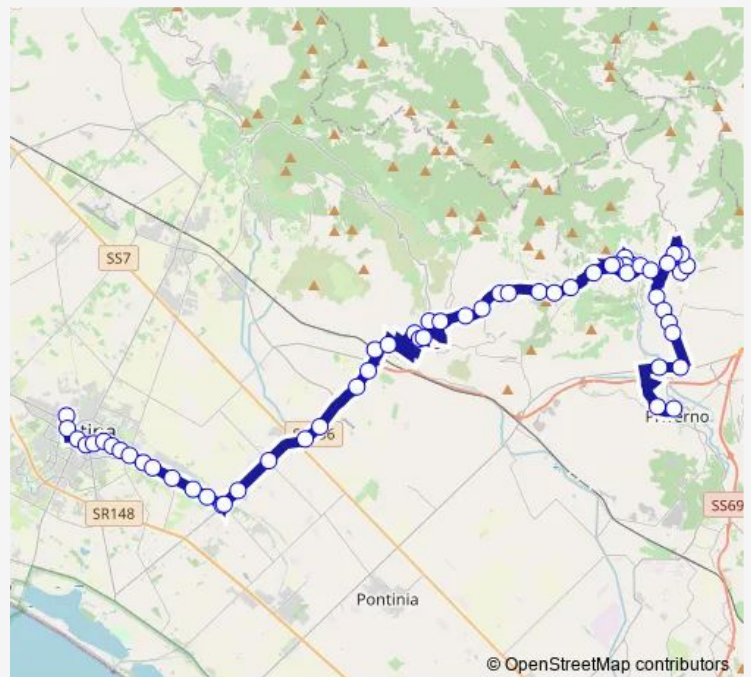

Sezze | Via Monti Lepini Via Appia # f3338

Sezze | Via Monti Lepini Via Maina # f3339

Sezze | Via Monti Lepini Via Font. Acquaviva # f3341

Route schedule

Latina | Terminal Bus # f3092 — Priverno | Terminal Bus | Ist. Superiore T. Rossi # f3429

Monday 08:50-16:35

Tuesday 08:50-16:35

Wednesday 08:50-16:35

Thursday 08:50-16:35

Friday 08:50-16:35

Saturday 08:40

Sunday —

Route info

Direction: Latina | Terminal Bus # f3092

Stops: 63

Trip Duration: 1 hour 45 min

Latina - Priverno # Lt720a

Sezze | Via Monti Lepini Via Campania # f3342

Sezze | Stazione FS # f3343

Sezze | Via Calabria Via Veneto # f3353