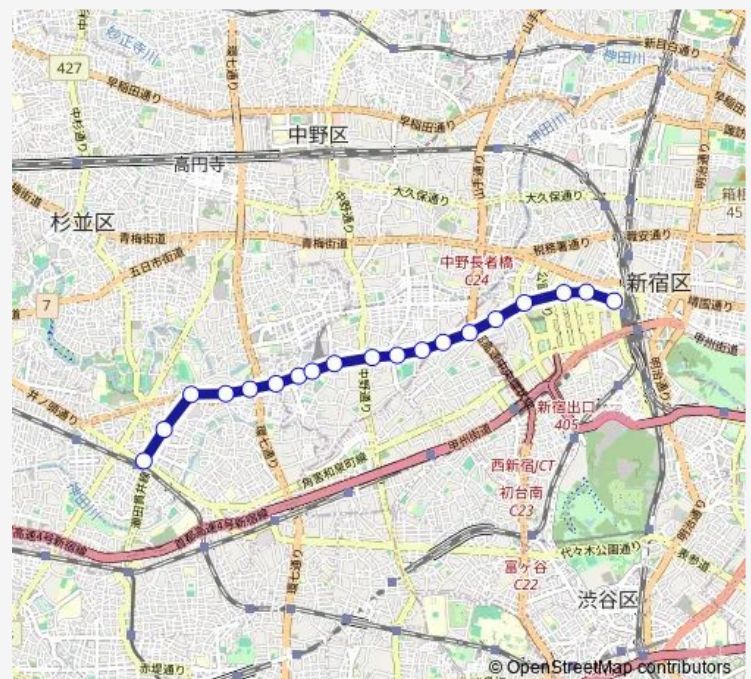

西永福

Route schedule

新宿駅西口 — 永福町

Monday 06:25-23:30

Tuesday 06:25-23:30

Wednesday 06:25-23:30

Thursday 06:25-23:30

Friday 06:25-23:30

Saturday 06:33-23:00

Sunday 06:40-23:00

Route info

Direction: 新宿駅西口

Stops: 22

Trip Duration: 0 hour 27 min

Direction

永福町駅 — 新宿駅西口

19 stops

[Open route schedule](#)

永福町駅

大宮台

大宮八幡入口

八幡通り

方南町駅

峰