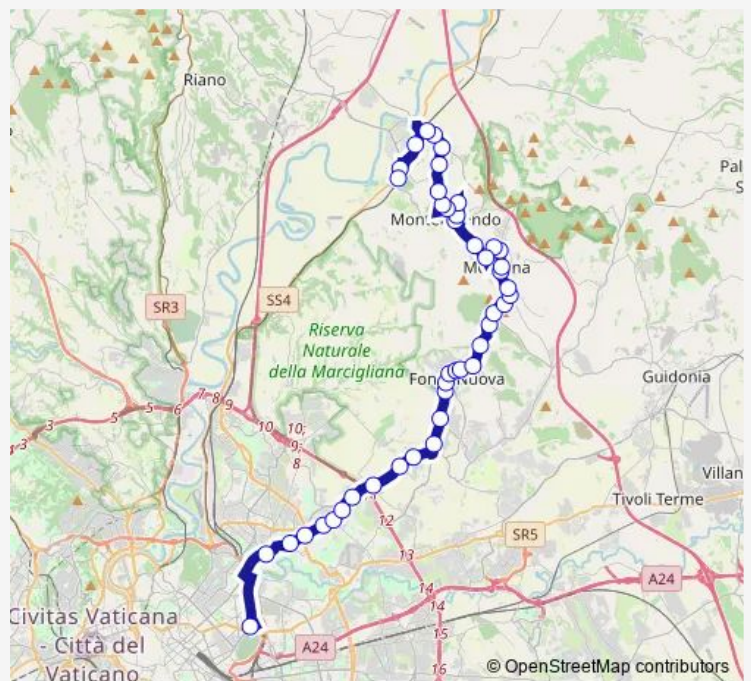

Fonte Nuova | Via Nomentana (XII Apostoli) # f11278

**Route schedule**

Roma | Stazione Tiburtina FS # f15136 — Monterotondo | Stazione FS # f13938

Monday	—
Tuesday	—
Wednesday	—
Thursday	—
Friday	—
Saturday	12:00
Sunday	—

**Route info**

Direction: Roma | Stazione Tiburtina FS # f15136

Stops: 44

Trip Duration: 1 hour 15 min

Roma Tiburtina - Monterotondo # Mr021d

Fonte Nuova | Parco Trentani # f13912

Mentana | Via Nomentana Via Romitorio # f13913