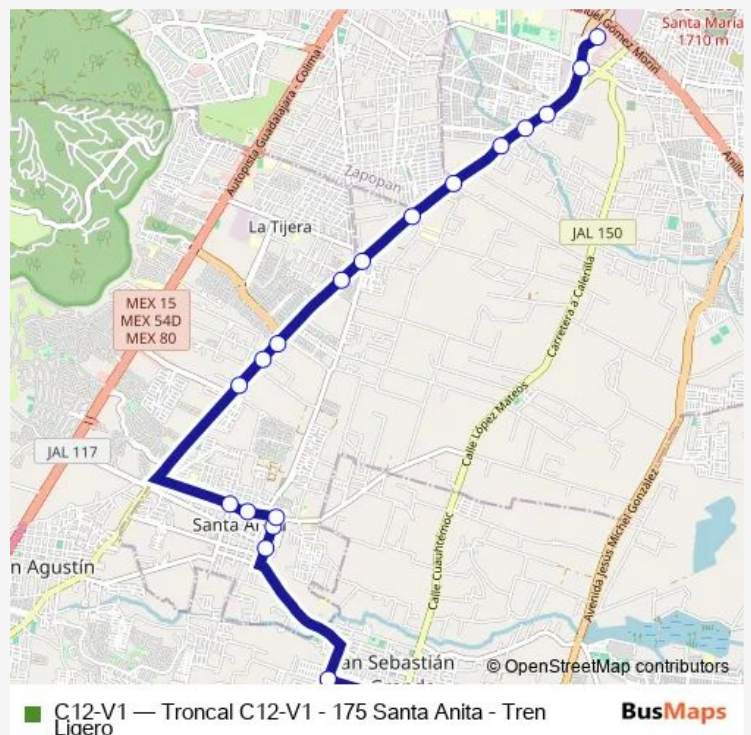

Bus C12-V1 Troncal C12-V1 - 175 Santa Anita - Tren Ligero

[Go to website](#)

Direction

Zapata Oriente — Anillo Periférico Sur Manuel Gómez Morín

20 stops

[Open route schedule](#)

Zapata Oriente

Cuauhtémoc

Avenida Cristóbal Colón

Anillo Periférico Sur Manuel Gómez Morín

Route schedule

Zapata Oriente — Anillo Periférico Sur Manuel Gómez Morín

Monday	04:45
Tuesday	04:45
Wednesday	04:45
Thursday	04:45
Friday	04:45
Saturday	04:45
Sunday	04:45

Route info

Direction: Zapata Oriente

Stops: 20

Trip Duration: 0 hour 35 min

Direction

Colón — Zapata Oriente

24 stops

[Open route schedule](#)