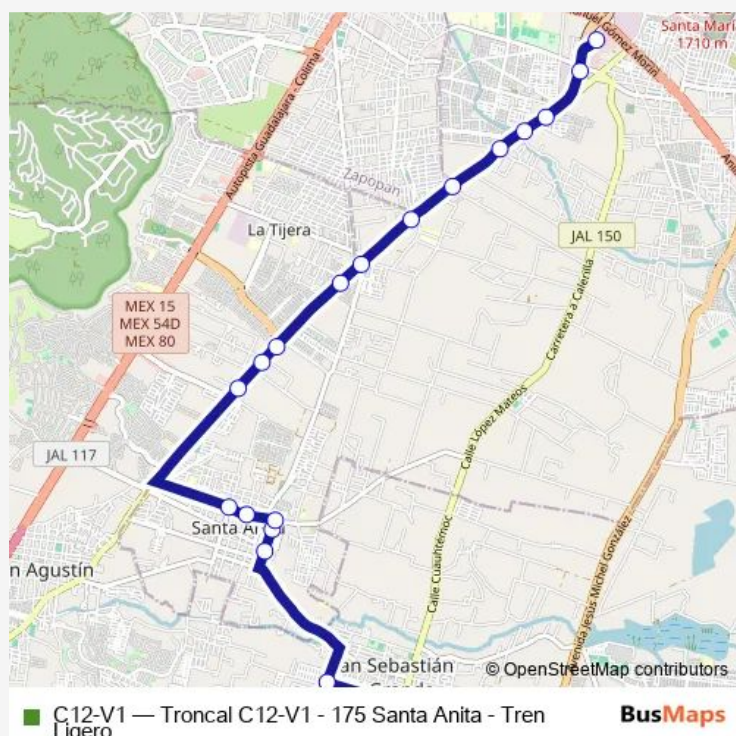

Direction

Zapata Oriente — Anillo Periférico Sur Manuel Gómez Morín

20 stops

[Open route schedule](#)

Zapata Oriente

Cuauhtémoc

Zaragoza

Morelos

Colonia Geo Villas del Real

Avenida Prolongación Colón

Avenida Prolongación Colón

Avenida Prolongación Colón

Arroyo del Real

El Real

Avenida Cristóbal Colón

Anillo Periférico Sur Manuel Gómez Morín

Route schedule

Zapata Oriente — Anillo Periférico Sur Manuel Gómez Morín

Monday	04:45
Tuesday	04:45
Wednesday	04:45
Thursday	04:45
Friday	04:45
Saturday	04:45
Sunday	04:45

Route info

Direction: Zapata Oriente

Stops: 20

Trip Duration: 0 hour 35 min

Direction

Colón — Zapata Oriente

24 stops

[Open route schedule](#)

Colón

Calle Comonfort