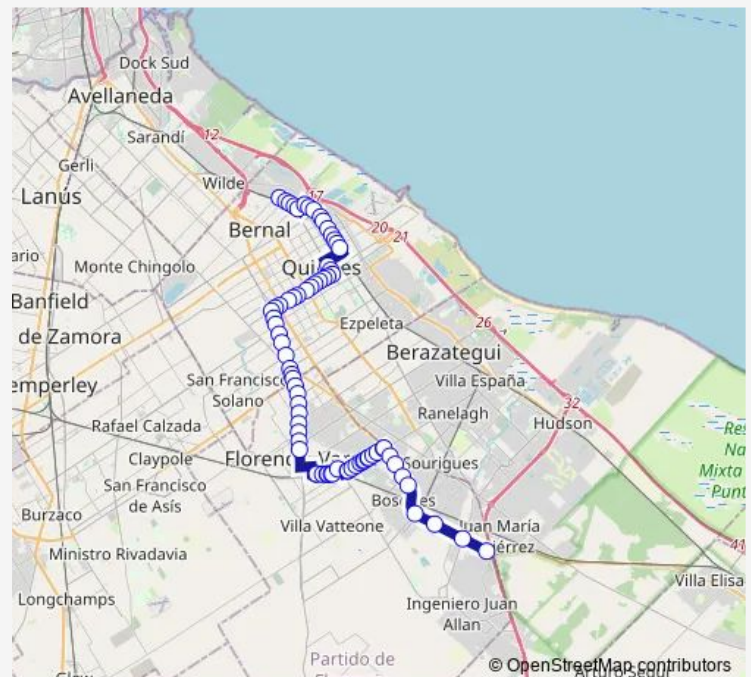

Avenida Teniente General Juan Domingo Perón 2589

Avenida Teniente General Juan Domingo Perón 701-79

Avenida Teniente General Juan Domingo Perón 561-59

Avenida Teniente General Juan Domingo Perón 301-39

Avenida Teniente General Juan Domingo Perón 202-28

### Route schedule

Avenida Calchaquí — Cramer 904

Monday 04:00-19:40

Tuesday 04:00-19:40

Wednesday 04:00-19:40

Thursday 04:00-19:40

Friday 04:00-19:40

Saturday 04:00-19:20

### Route info

Direction: Avenida Calchaquí

Stops: 82

Trip Duration: 0 hour 39 min

324T5F — Jpbsas324

Avenida Teniente General Juan Domingo Perón 101-19

Juan Vasquez 1025

Juan Vasquez 801-899