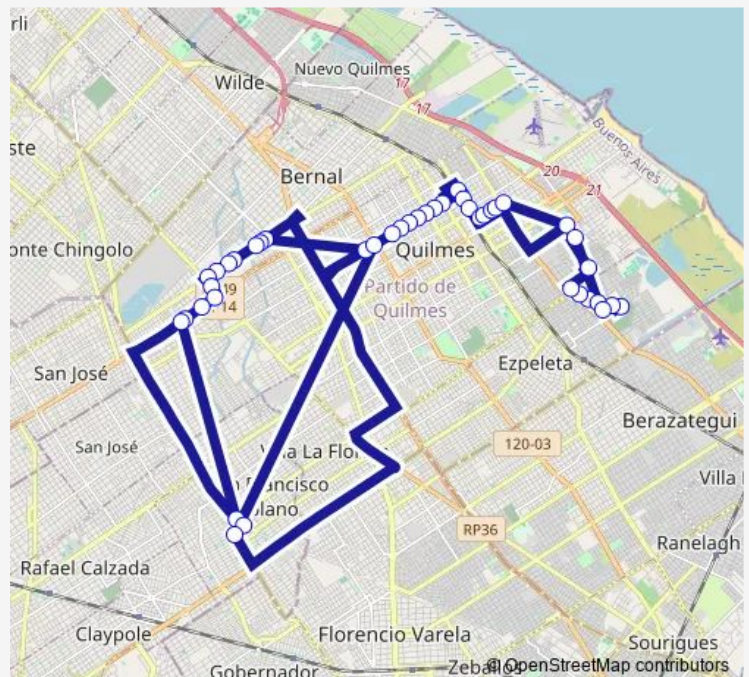

### Route schedule

LA Guarda 1299 — Pringles 4699-4799

Monday	01:24-00:55 <sup>+1</sup>
Tuesday	01:24-00:55 <sup>+1</sup>
Wednesday	01:24-00:55 <sup>+1</sup>
Thursday	01:24-00:55 <sup>+1</sup>
Friday	01:24-00:55 <sup>+1</sup>
Saturday	04:45-02:30 <sup>+1</sup>
Sunday	03:30-02:30 <sup>+1</sup>

### Route info

Direction: LA Guarda 1299

Stops: 43

Trip Duration: 1 hour 59 min

■ 257A — Jpbsas257

Zapiola 4960

Camino General Belgrano 950-998

Acceso A Avenida Tomás Flores 1100-1124

Acceso A Avenida Tomás Flores 1400-1474

Acceso A Avenida Tomás Flores 1774-1798

Acceso A Avenida Tomás Flores 1799-1899

Avenida Ferrocarril Provincial 4499-4599

M. A. Pascual 2602

Avenida Juan Domingo Perón 4800-4898