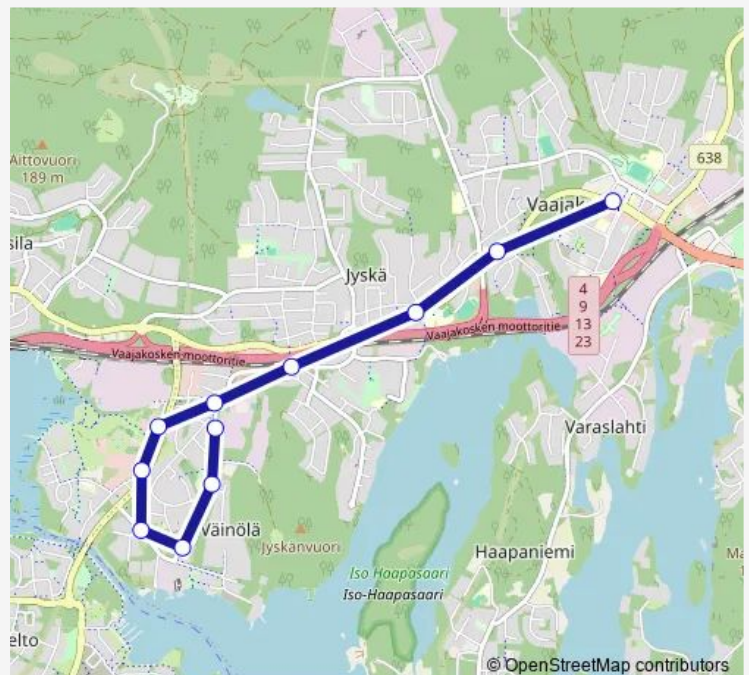

Saturday —

Sunday —

Route info

Direction: Vesmanninmäki L

Stops: 11

Trip Duration: 0 hour 15 min

■ 4K — Viherlandia-Vaajakoski

Direction

Viherlandia 1 — Vesmanninmäki I

11 stops

[Open route schedule](#)

Viherlandia 1

Jokirannantie 2

Äijälänkuja 2

Alhontie 2

Väinöläntie 1