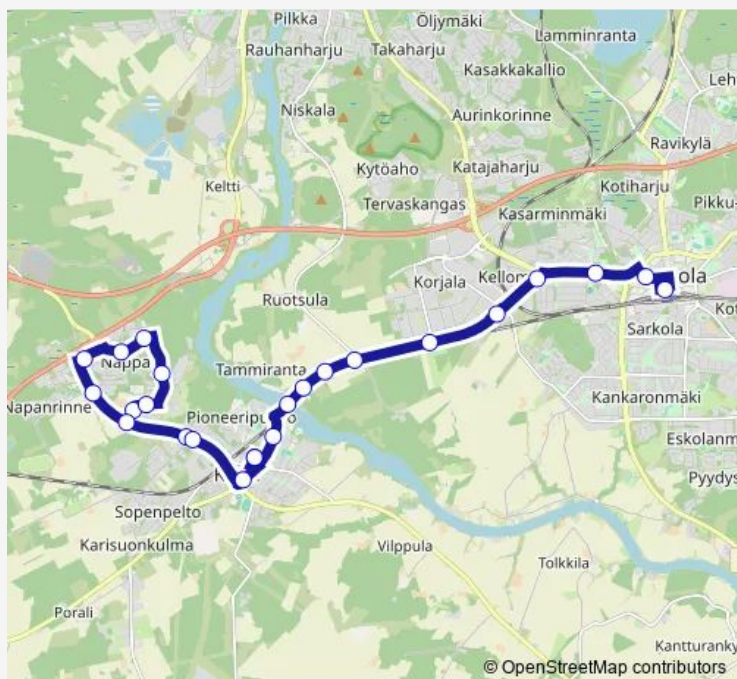

Töyrylä I

Ruotsula th I

Ruotsulanaho I

Korjala th I

Kellomäki I

Kaunisnurmi I

Kauppamiehenkatu

Kouvola Matkakeskus linja-autoasema

### Route schedule

Korja — Kouvola Matkakeskus linja-autoasema

Monday 20:05-21:05

Tuesday 20:05-21:05

Wednesday 20:05-21:05

Thursday 20:05-21:05

Friday 20:05-21:05

Saturday —

### Route info

Direction: Korja

Stops: 12

Trip Duration: 0 hour 15 min

4K — Matkakeskus - Korja