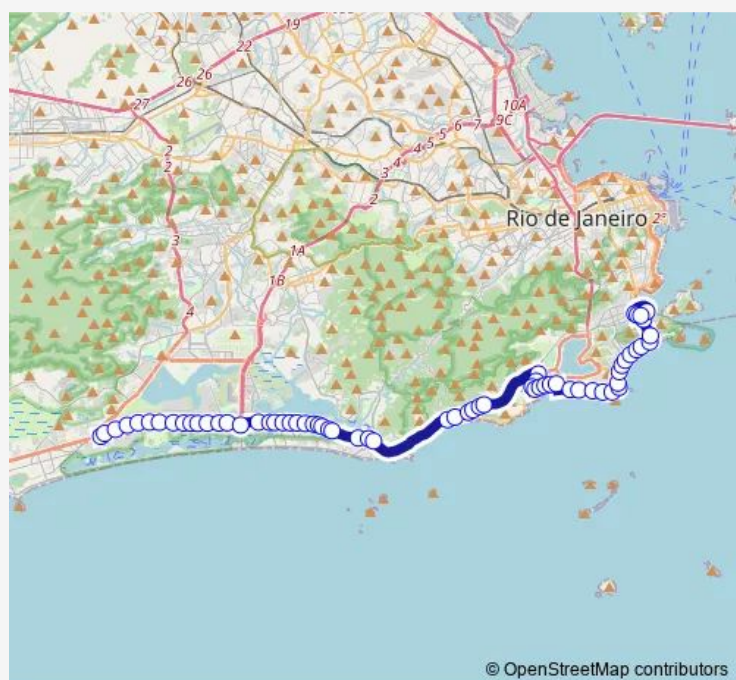

Jornalista Ricardo Marinho

Barra Garden

Dalcidio Jurandir

Route schedule

Ponto Final: Barra Sul — Ponto Final: Rio Sul : Linha 553 e SP553

Monday 00:00

Tuesday 00:00

Wednesday 00:00

Thursday 00:00

Friday 00:00

Saturday —

Sunday —

Route info

Direction: Ponto Final: Barra Sul

Stops: 64

Trip Duration: 1 hour 36 min

SP553 — Barra Sul - Rio Sul

Afrânio Costa

ION Intelligent Center

Estação Paulo Malta Resende

Coronel Paulo Malta Rezende

Evandro Lins e Silva

Comitê Olímpico do Brasil

Metrô Jardim Oceânico : Ônibus Convencionais