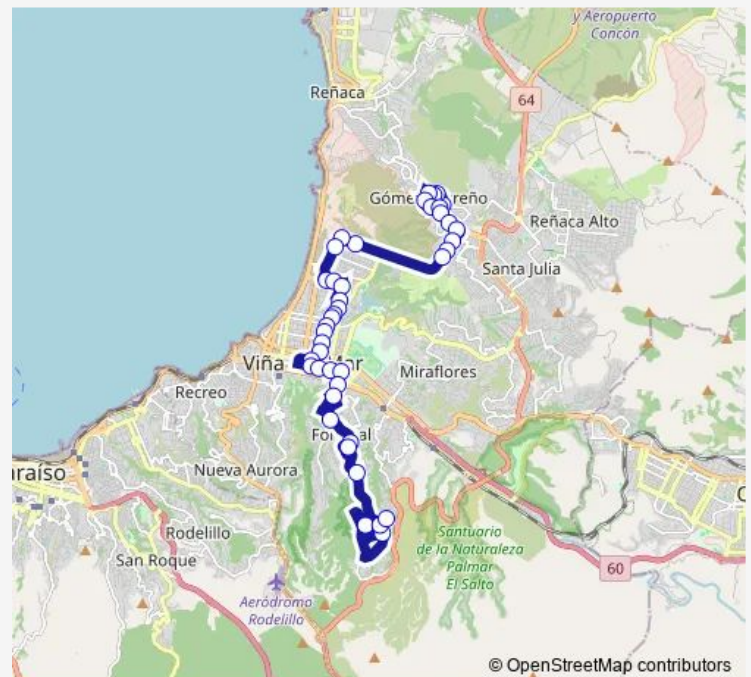

Bus 404 Forestal - Gomez Carreño - Reñaca

[Go to website](#)

Direction

Pacífico - Gomez Carreño — Rio Aysen - Isla Condor

42 stops

[Open route schedule](#)

Pacífico - Gomez Carreño

Gomez Carreño - Primavera

Gomez Carreño - Doce Pte

Gomez Carreño - Catorce Pte

Escuela Almirante Gomez Carreño

Escuela Especial Rapa Nui / Sur

Atlantico - Cantabrico

Gomez Carreño / Sanatorio Marítimo

Gomez Carreño - Indico

Gomez Carreño / Esval Poniente

Sta Ines - Indicó

Alessandri / Bencinera Terpel

Subida Alessandri - Sta Ines / Poniente

Alessandri - Pasaje A

Alessandri

Alessandri - Veintitres Norte

Quince Norte - Igatri

15 Norte - 3 Oriente

San Antonio - 14 Norte

San Antonio 1001

San Antonio

Route schedule

Pacífico - Gomez Carreño — Rio Aysen - Isla Condor

Monday 05:30-23:00

Tuesday 05:30-23:00

Wednesday 05:30-23:00

Thursday 05:30-23:00

Friday 05:30-23:00

Saturday 07:00-22:00

Sunday 07:00-21:00

Route info

Direction: Pacífico - Gomez Carreño

Stops: 42

Trip Duration: 1 hour 8 min

404 — Forestal - Gomez Carreño - Reñaca