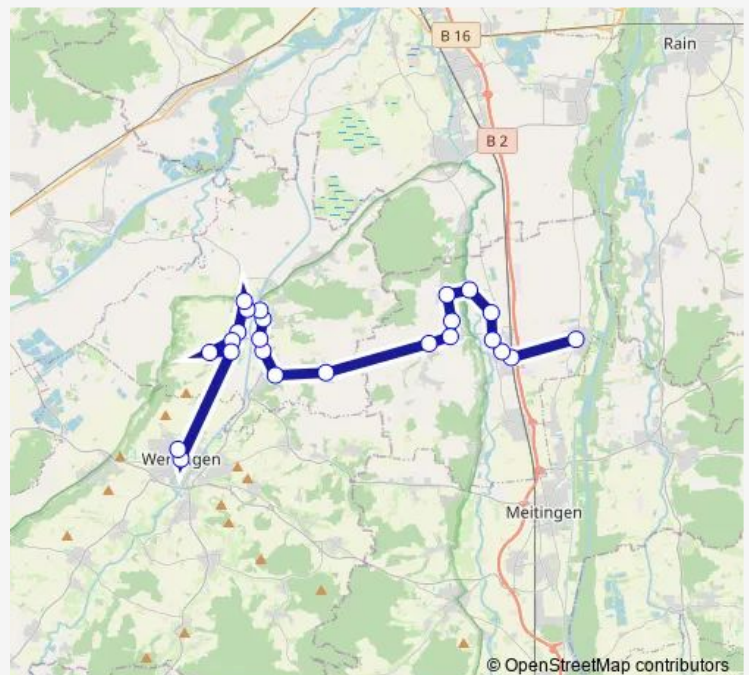

Saturday —

Sunday —

Route info

Direction: Wertingen, Marktplatz

Stops: 19

Trip Duration: 0 hour 40 min

■ 404

Direction

Allmannshofen, Siedlung

Allmannshofen, Ort

Allmannshofen, Kloster Holzen

Ehingen, Mühle

Ehingen, Ort

Wortelstetten, Kirche

Hinterried, Ort

Vorderried, Abzw.