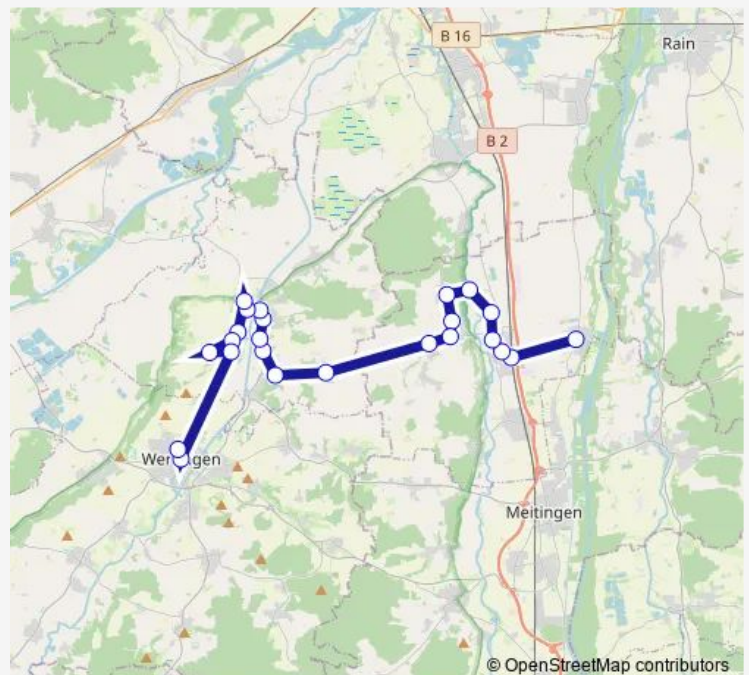

Route info

Direction: Wertingen, Marktplatz

Stops: 19

Trip Duration: 0 hour 40 min

Direction

Ellgau, Raiffeisenbank — Wertingen, Pestalozzistraße

24 stops

[Open route schedule](#)