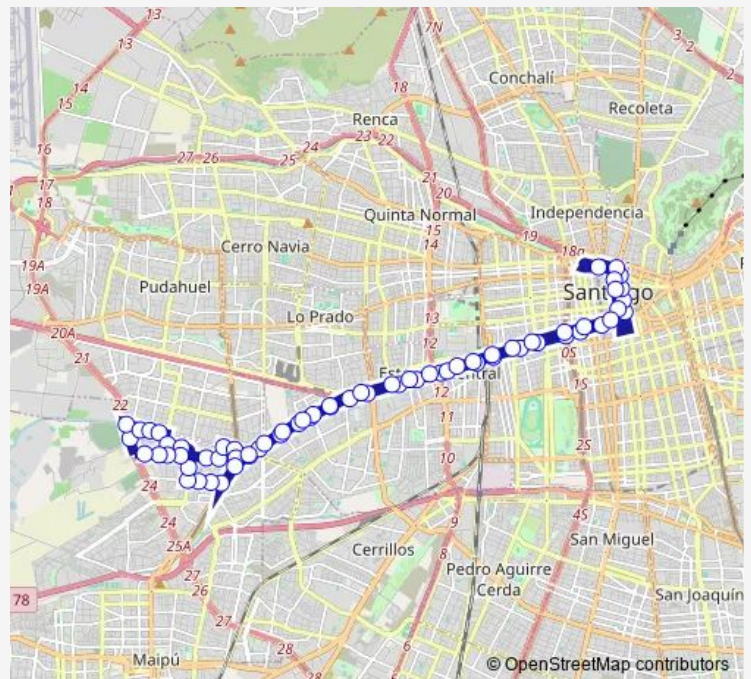

Pi398-Parada 2 / Paradero 4 Pajaritos

Pi1632-Alameda / esq. Pasaje El Lingue

Pi470-Parada 4 / (M) Las Rejas

Pi438-Parada 1 / (M) Ecuador

Route schedule

Pi241-Av. Américo Vespucio / esq. Avenida Los Mares — Pi263-Avenida El Descanso / esq. M. de Santillana

Monday	00:00
Tuesday	00:00
Wednesday	00:00
Thursday	00:00
Friday	00:00
Saturday	00:00
Sunday	00:00

Route info

Direction: Pi241-Av. Américo Vespucio / esq. Avenida Los Mares

Stops: 68

Trip Duration: 1 hour 33 min